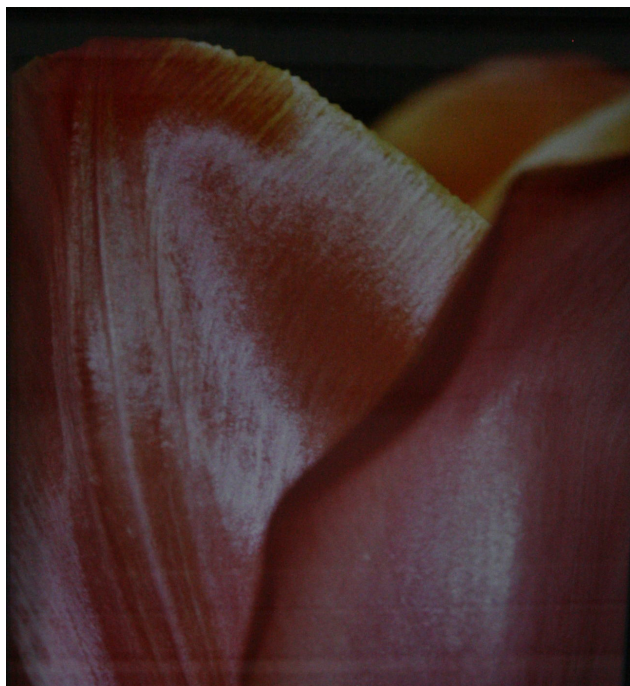

# GALERIE DIX9 Hélène Lacharmoise

Tulipe , 1990

---

**Unglee**

*Tulipe* , 1990

cibachrome print, bounding box

50 x 40 cm

Unique artwork

courtesy Galerie Dix9 Hélène Lacharmoise