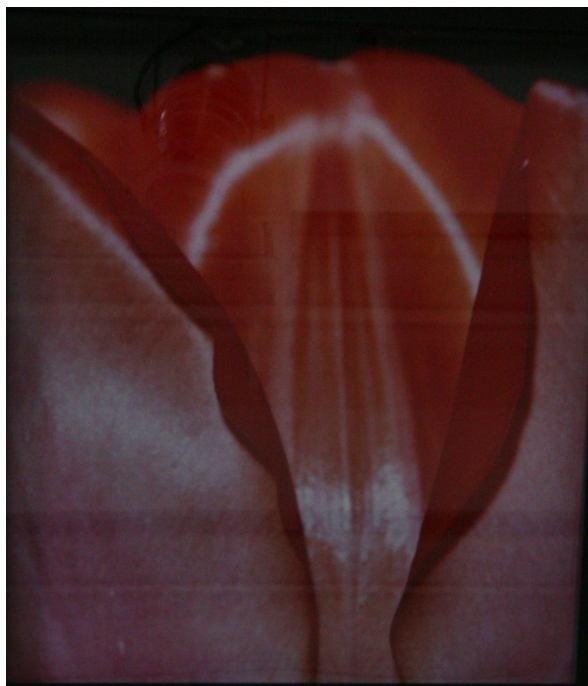

GALERIE DIX9 Hélène Lacharmoise

Tulipe , 1990

Unglee

Tulipe , 1990

cibachrome print

50 x 40 cm

Unique artwork

courtesy Galerie Dix9 Hélène Lacharmoise