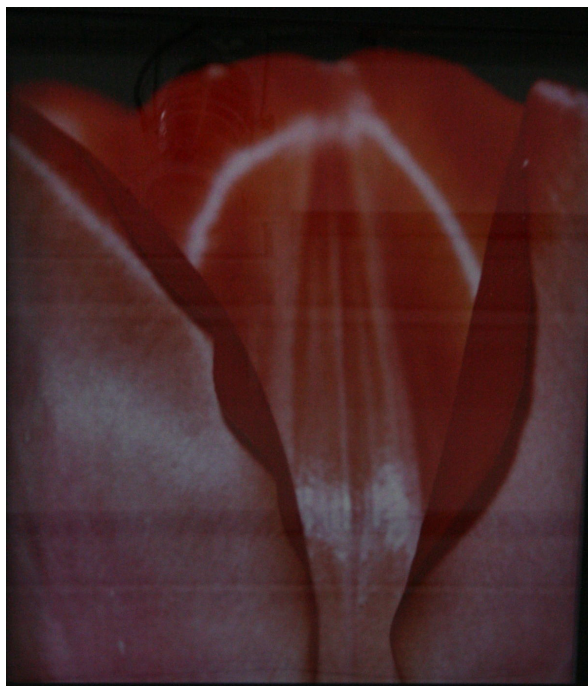

# GALERIE DIX9 Hélène Lacharmoise

Tulipe , 1990

---

**Unglee**

*Tulipe* , 1990

cibachrome print

50 x 40 cm

Unique artwork

courtesy Galerie Dix9 Hélène Lacharmoise