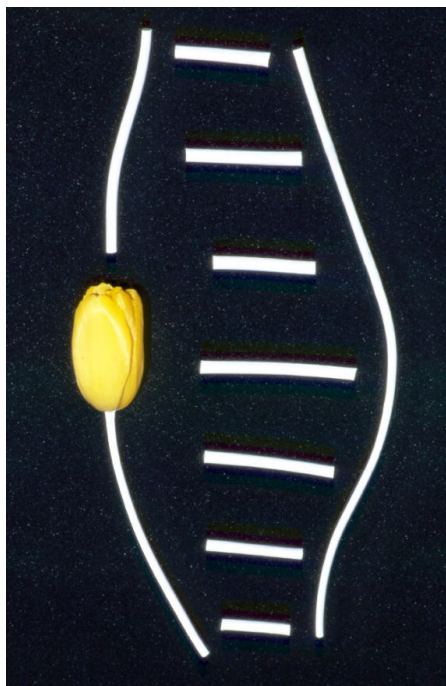

# GALERIE DIX9 Hélène Lacharmoise

Tulipe jaune , 1992

---

**Unglee**

*Tulipe jaune* , 1992

série « ?Les Éludiennes? »

cibachrome print

58 x 39 cm on paper 60 x 50 cm