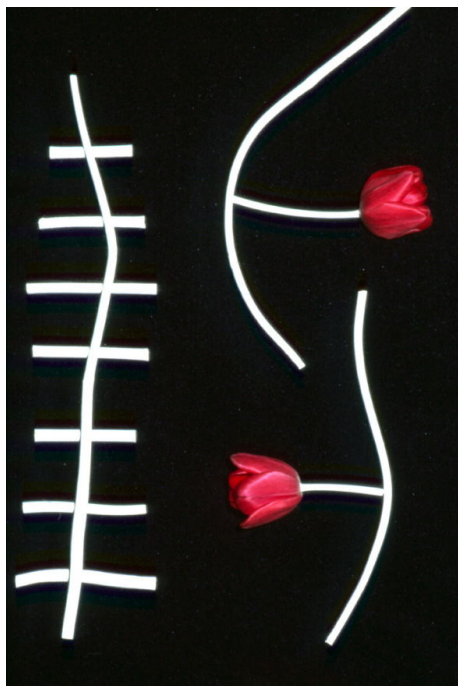

GALERIE DIX9 Hélène Lacharmoise

Deux tulipes rouges , 1991

Unglee

Deux tulipes rouges , 1991

série « ?Les Éludiennes? »

cibachrome print

58 x 39 cm on papier 60 x 50

Edition of 1 ex

courtesy Galerie Dix9 Hélène Lacharmoise