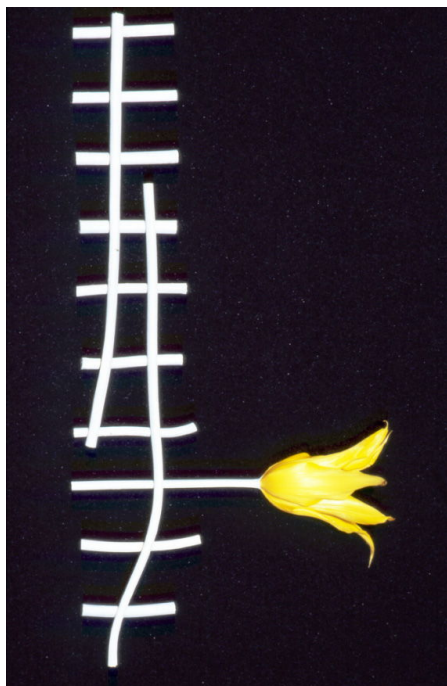

Tulipe lys jaune

Unglee

Tulipe lys jaune

cibachrome print

58 x 39 cm on paper 60 x 50 cm

Unique artwork

courtesy Galerie Dix9 Hélène Lacharmoise