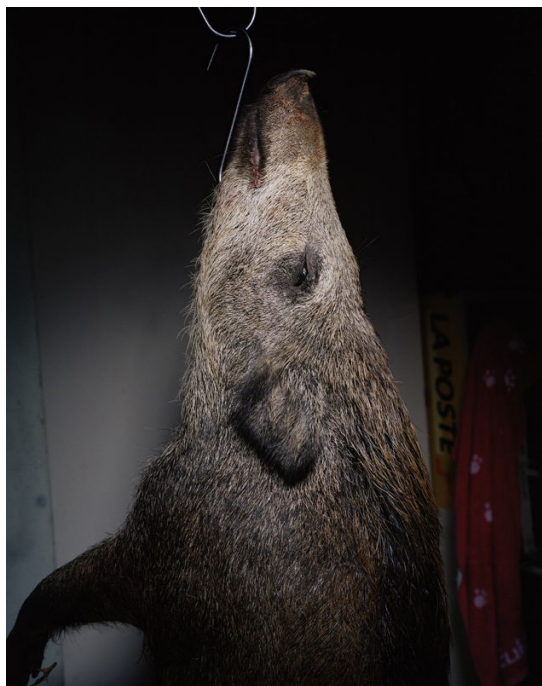

Le sanglier, 2010

Anne Golaz

Le sanglier, 2010

Série Chasses

55 x 70 cm

Unique artwork