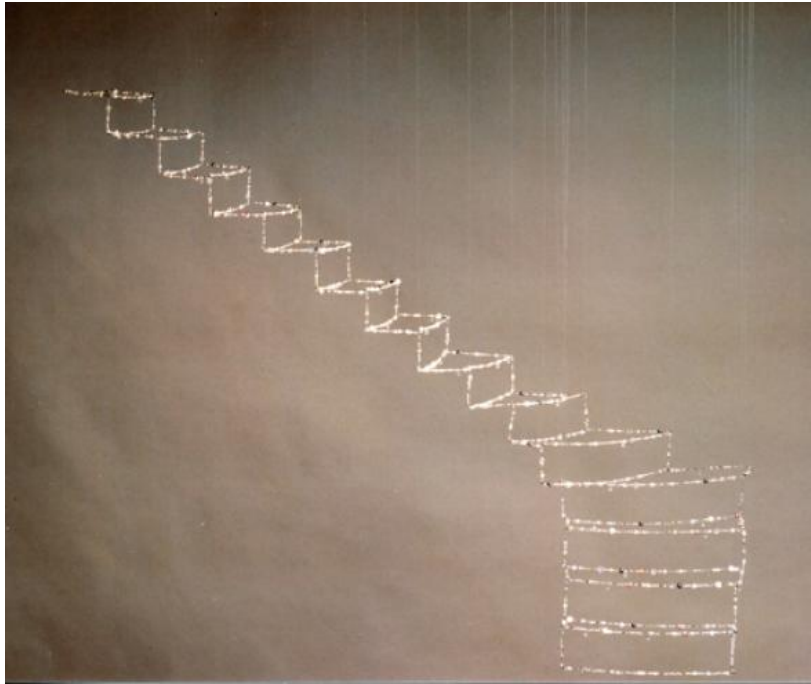

Escalier dérobable

Françoise Coutant

Escalier dérobable

Beads, metal

120 x 80 x 30 cm

Unique artwork

Courtesy Galerie Dix9 - Hélène Lacharmoise