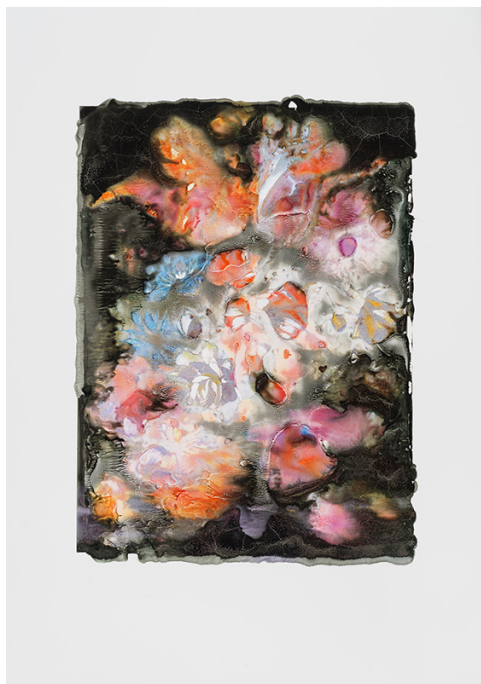

GALERIE DIX9 Hélène Lacharmoise

nach unbekanntem Künstler 1_6, 2014 - 2016

Joachim Schulz

nach unbekanntem Künstler 1_6, 2014 - 2016

serie Still lives with flowers

inkjet print

Image: 38,1 x 53,8 cm

Unique artwork

courtesy Galerie Dix9 Hélène Lacharmoise

INV Nbr. JS4