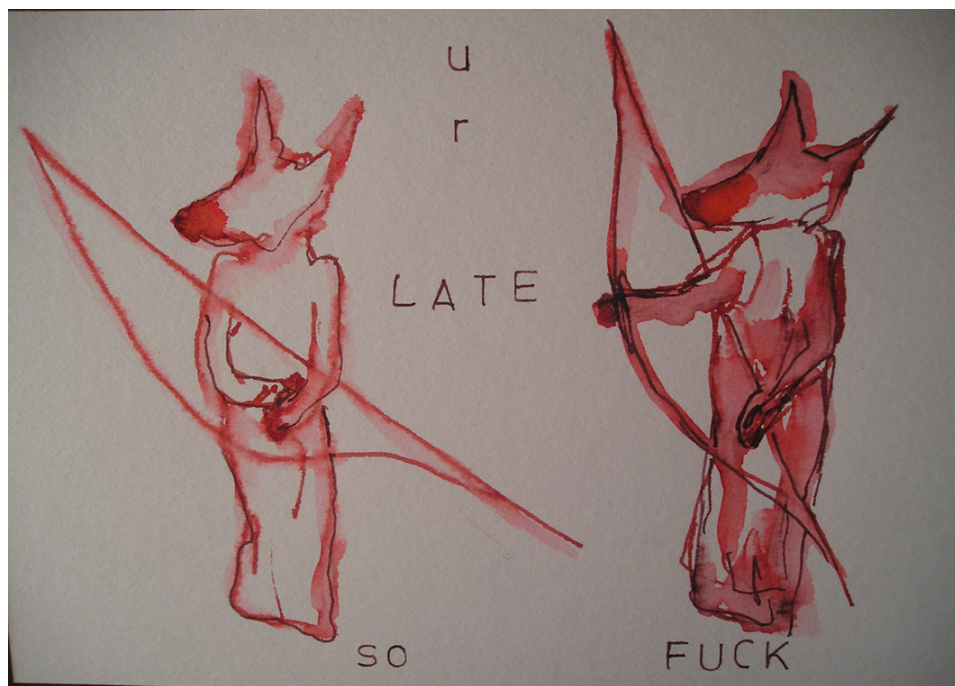

GALERIE DIX9 Hélène Lacharmoïse

U r late so fuck, 2009

Sheila Concari

U r late so fuck , 2009

Série Archer - contacter la galerie pour d'autresdessins

Ink and gouache on cardboard

15,2 x 11,6 cm

Unique artwork