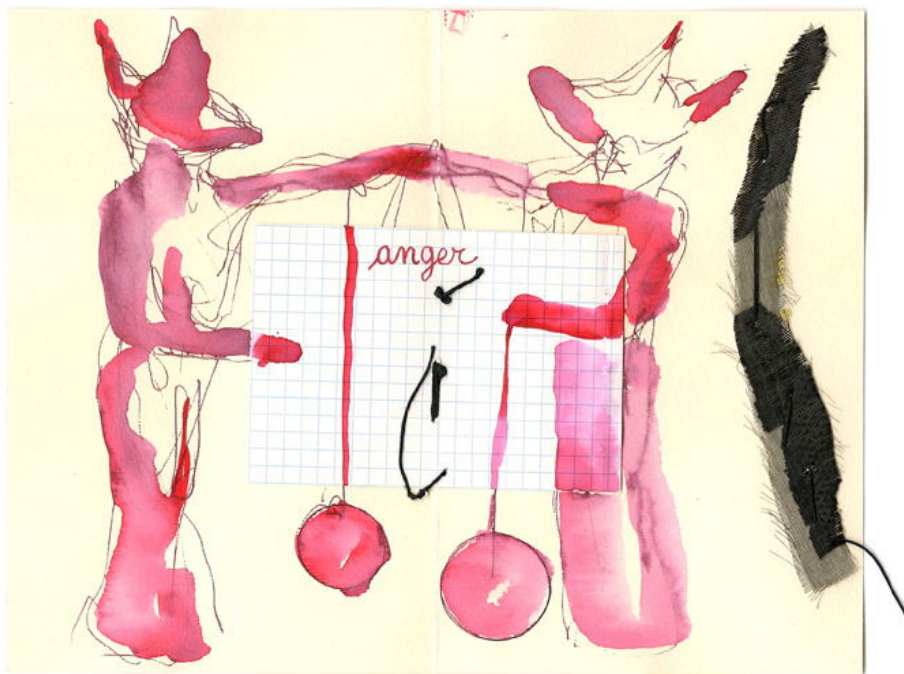

GALERIE DIX9 Hélène Lacharmoise

Anger , 2009

Sheila Concari

Anger , 2009

Série Hi Dad - contacter la galerie pour les visuels

Ink and gouache on paper and cardboard

20 x 15,5 cm

Unique artwork

courtesy Galerie Dix9 Hélène Lacharmoise