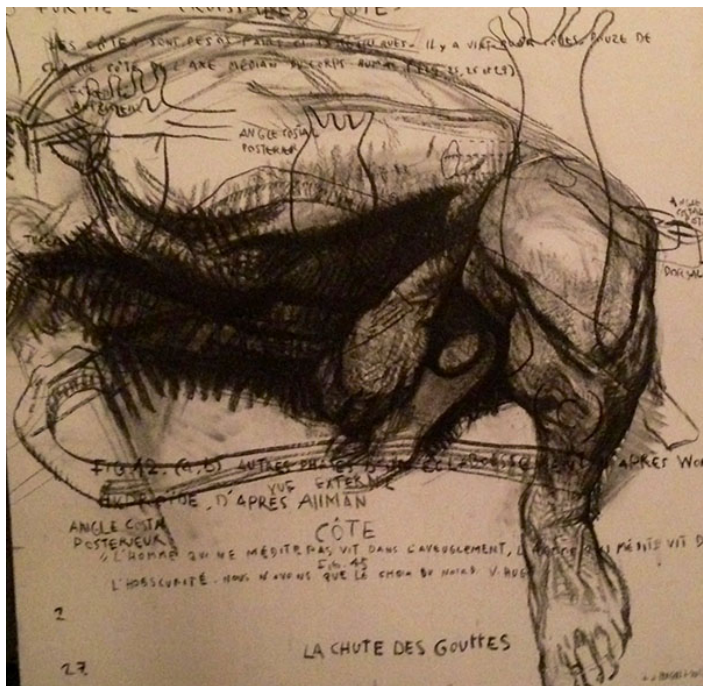

## Hommage à Bruno Schulz, 2013

---

**Joel Person**

*Hommage à Bruno Schulz, 2013*

charcoal on paper mounted on wood panel

80 x 80 cm

Unique artwork

courtesy Galerie Dix9 Hélène Lacharmoise