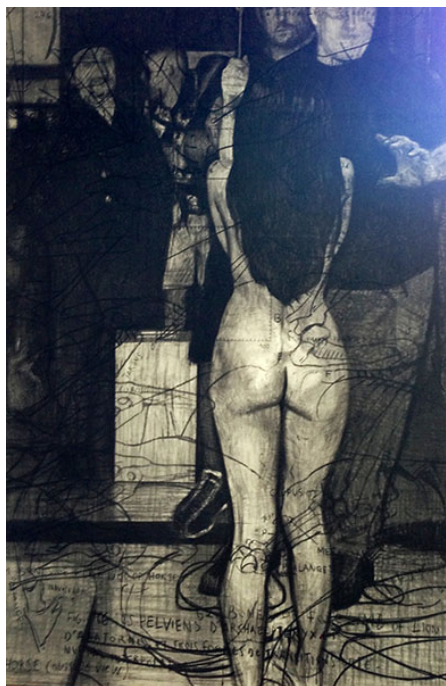

La scène, 2013

Joel Person

La scène, 2013

charcoal on paper mounted on wood panel

180 X 120 cm

Unique artwork

courtesy Galerie Dix9 Hélène Lacharmoise

INV Nbr. 011