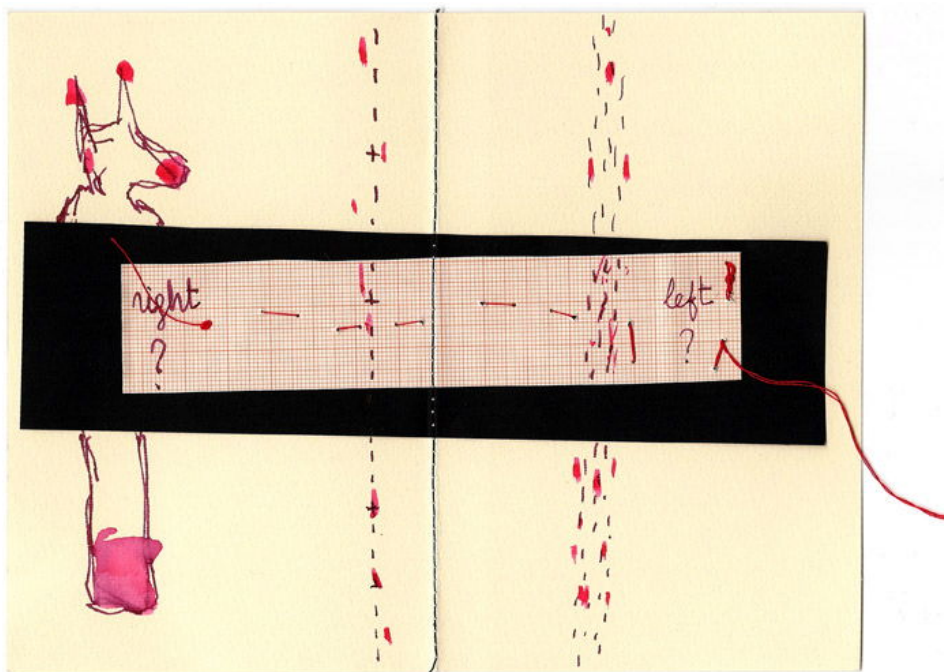

GALERIE DIX9 Hélène Lacharmoise

Right / Left, 2009

Sheila Concari

Right / Left, 2009

Série Glad Days - contacter la galerie pour les visuels

Ink and gouache on cardboard

20 x 15,4cm

Unique artwork

Courtesy Galerie Dix9 Hélène Lacharmoise