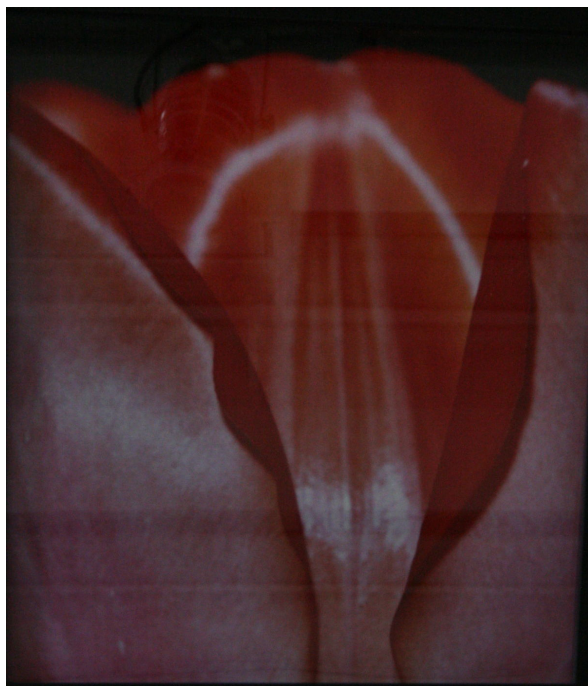

Tulipe , 1990

Unglee

Tulipe , 1990

tirage cibachrome, encadrement boîte

50 x 40 cm

Pièce unique

courtesy Galerie Dix9 Hélène Lacharmoise