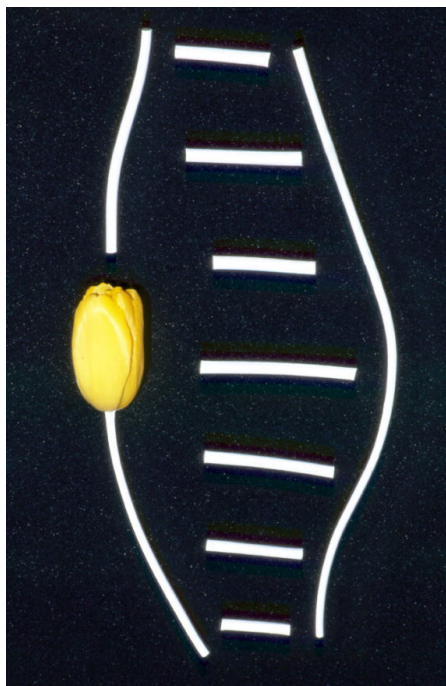

GALERIE DIX9 Hélène Lacharmoise

Tulipe jaune , 1992

Unglee

Tulipe jaune , 1992

série «?Les Éludiennes?»

tirage cibachrome

58 x 39 cm sur papier 60 x 50 cm

Pièce unique