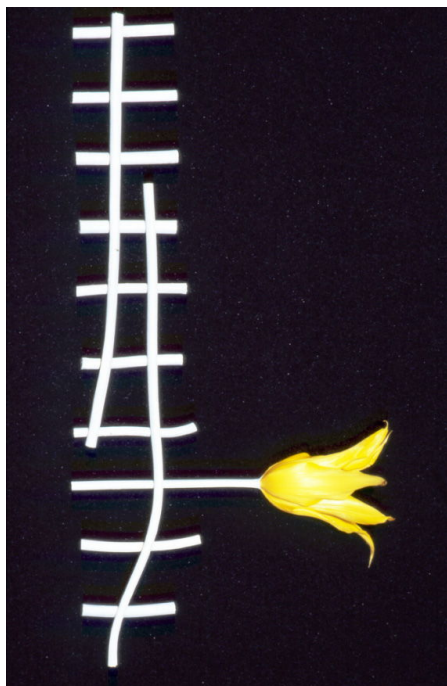

Tulipe lys jaune

Unglee

Tulipe lys jaune

tirage cibachrome

58 x 39 cm sur papier 60 x 50 cm

Pièce unique

courtesy Galerie Dix9 Hélène Lacharmoise