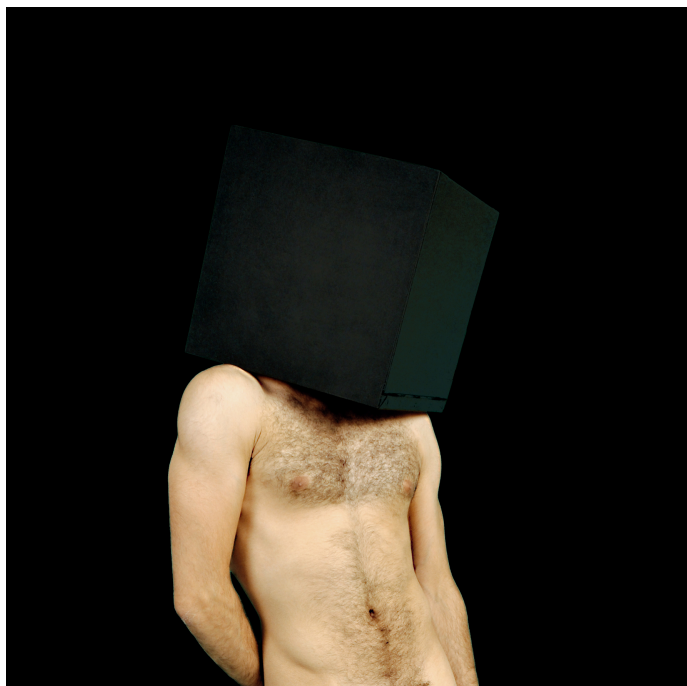

GALERIE DIX9 Hélène Lacharmoise

Autoportrait à la kabah, 2010

Mehdi-Georges Lahlou

Autoportrait à la kabah, 2010

C-print

Image : 60 x 60 cm ou 100 x 100 cm

Edition de 4 ex + 2 AP

courtesy Galerie Dix9 Hélène Lacharmoise