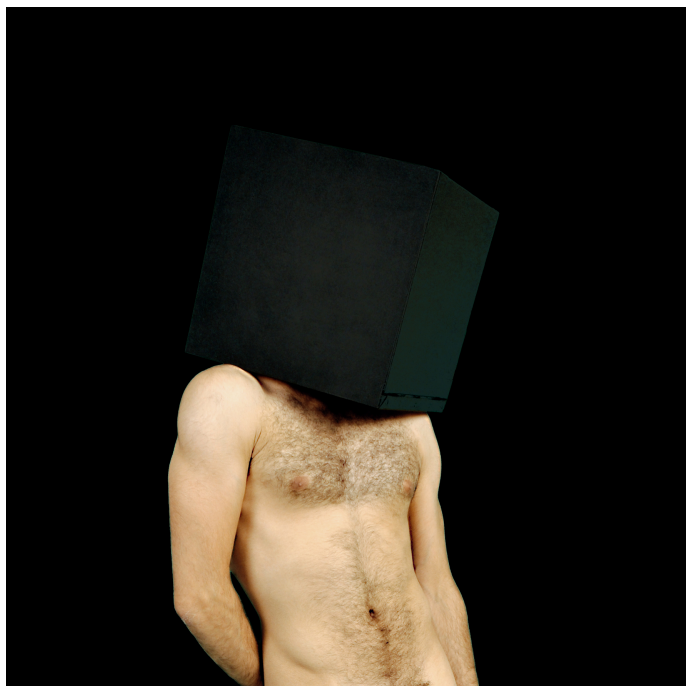

Autoportrait à la kabah, 2010

Mehdi-Georges Lahlou

Autoportrait à la kabah , 2010

C-print

Image : 60 x 60 cm ou 100 x 100 cm

Edition de 4 ex + 2 AP

courtesy Galerie Dix9 Hélène Lacharmoise