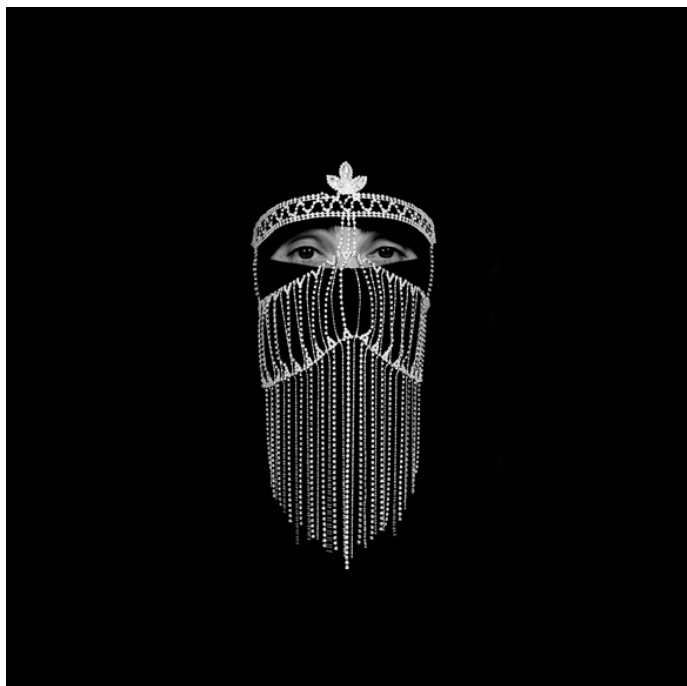

GALERIE DIX9 Hélène Lacharmoise

Créature pour Chaman 2 / Hommage à Pierre Molinier , 2012

Mehdi-Georges Lahlou

Créature pour Chaman 2 / Hommage à Pierre Molinier , 2012

Tirage Lambda

Image : 70 x 70 cm ou 150 x 150 cm