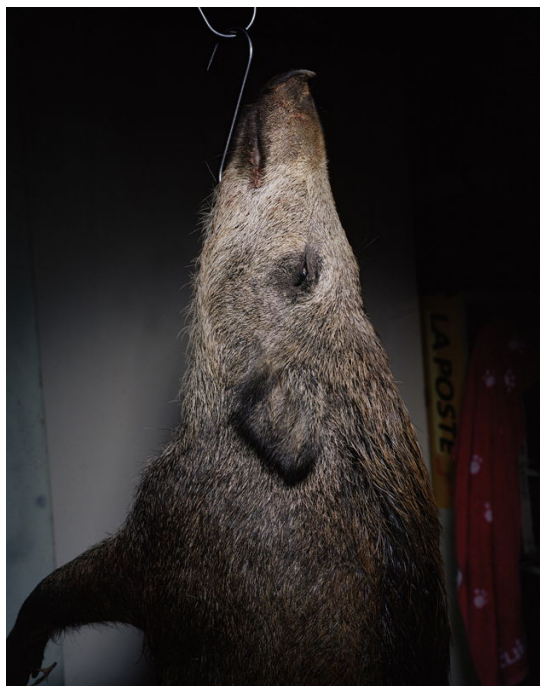

Le sanglier, 2010

Anne Golaz
Le sanglier, 2010
Série Chasses
55 x 70 cm
Pièce unique