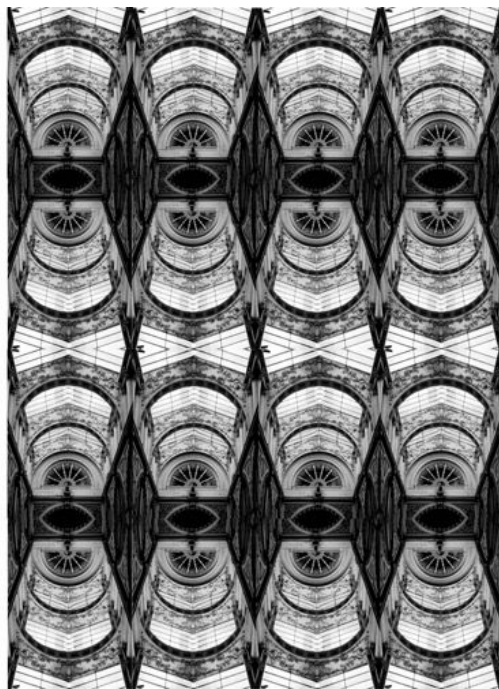

HANOIPROJECT09, Forme patron

Sophie Dulaurent

HANOIPROJECT09, Forme patron

pastel sur papier canson, planche

21 x 28,5 cm

Pièce unique