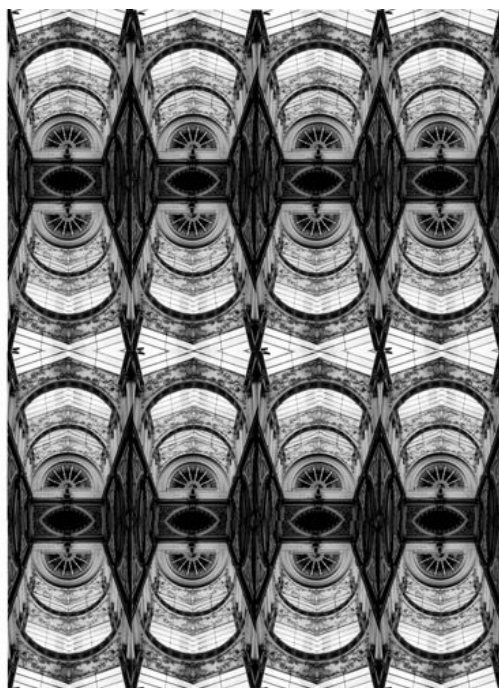

GALERIEPROJECT010 *Forme patron*

---

**Sophie Dulaurent**

*GALERIEPROJECT010 Forme patron*

Pastel sur papier Canson planche

21X28,5 cm

Pièce unique