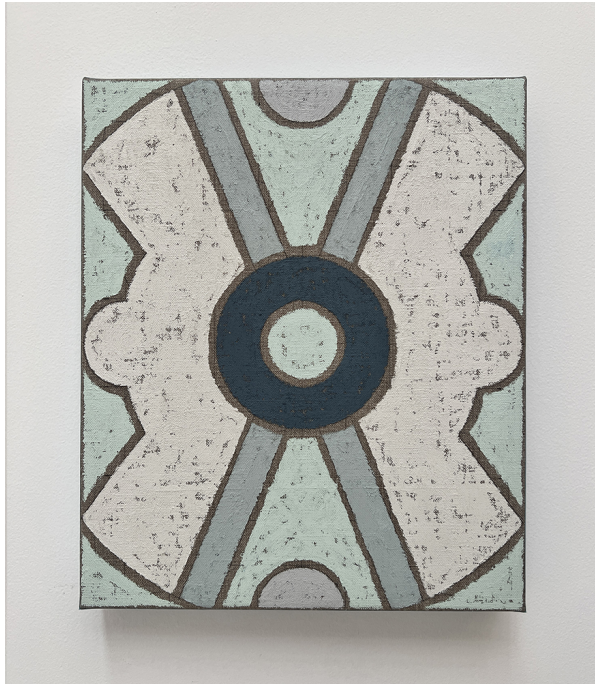

Ollin, 2024

Jorge Rosano Gamboa

Ollin, 2024

serie volcano Tlahuelpuchi - Luminous Smoke

baton d'huile sur lin

30x25 cm

Pièce unique

Signé

courtesy Galerie Dix9 Hélène Lacharmoise

Description :

Cette série s'inspire de travaux antérieurs qui explorent l'idée préhispanique selon laquelle la fumée est un état de transformation et de transition. Ces peintures sont réalisées avec des bâtons à l'huile, évoquant à la fois les fresques préhispaniques, mais également le hard-edge painting utilisé dans l'art mexicain moderne à une époque où l'on redécouvrait et appréciait l'iconographie préhispanique.