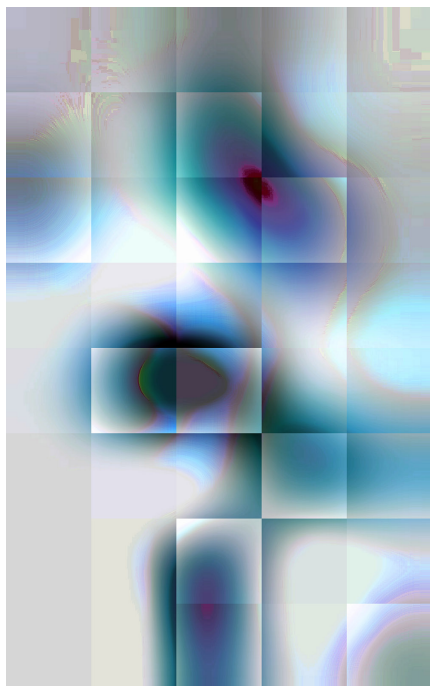

GALERIE DIX9 Hélène Lacharmoise

Ka Cla, 2022

Sebastian Riemer

Ka Cla, 2022

serie Screens

impression pigmentaire, verre musée, cadre aluminium thermolaqué gris

Image : 225x146 cm

Edition de 3 ex + 2 AP

courtesy Galerie Dix9 Hélène Lacharmoise

N° Inv. Medium 2