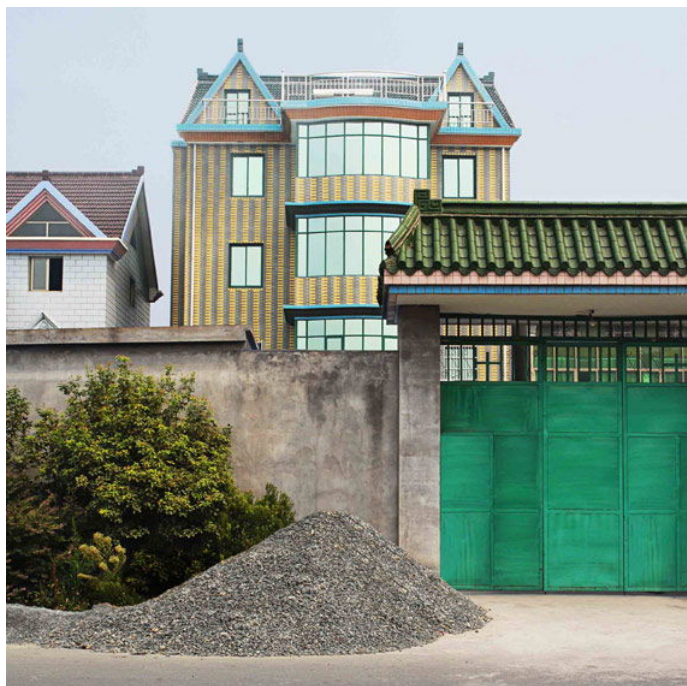

# GALERIE DIX9 Hélène Lacharmoise

Sweet houses 06, 2007

---

**Yuan Yanwu**

*Sweet houses 06*, 2007  
tirage lambda sur diasec  
Image : 60x60 cm  
Edition de 1 ex  
tirage lambda sur diasec