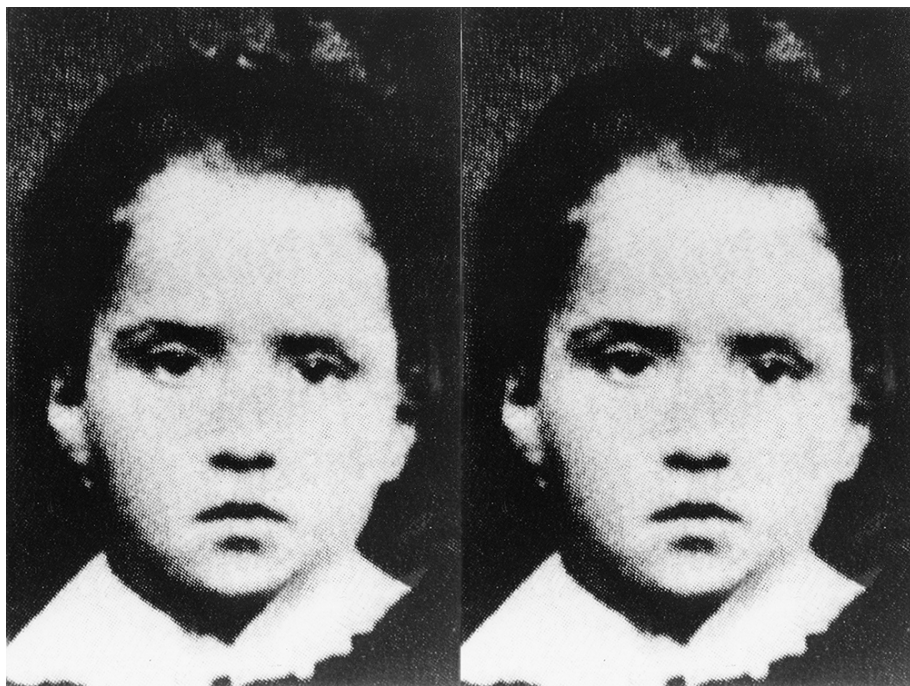

GALERIE DIX9 Hélène Lacharmoise

Double Portrait, Gertrude Stein, 1997

Anne Deguelle

Double Portrait, Gertrude Stein , 1997

serie Double Portrait

tirage argentique noir et blanc

Image : 2x (120x80 cm)

Edition de 3 ex + 1 AP

courtesy Galerie Dix9 Hélène Lacharmoise