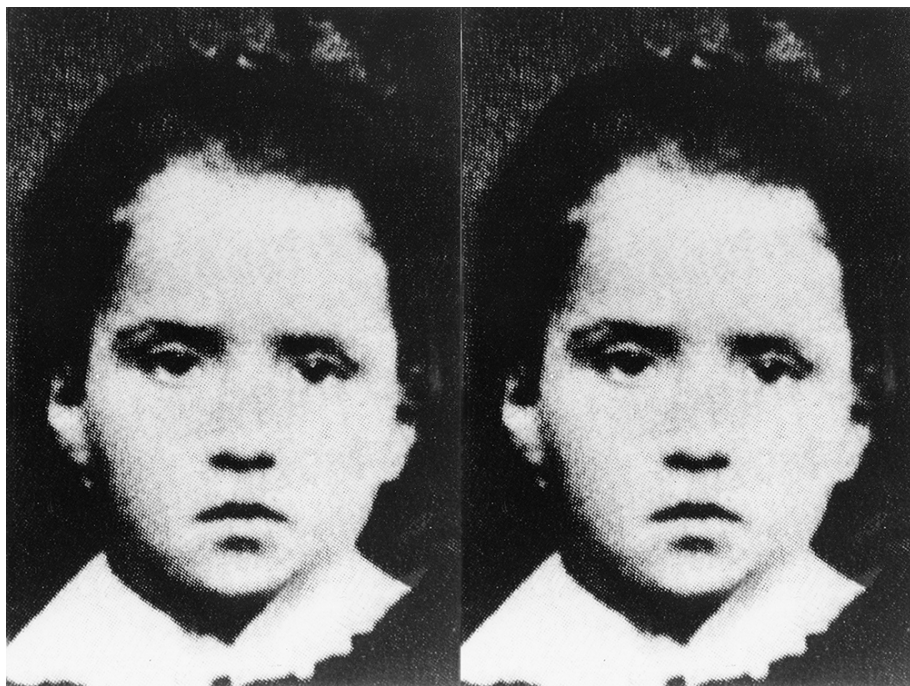

GALERIE DIX9 Hélène Lacharmoise

Double Portrait, Gertrude Stein, 1997

Anne Deguelle

Double Portrait, Gertrude Stein, 1997

serie Double Portrait

tirage argentique noir et blanc

Image : 2x (120x80 cm)

Edition de 3 ex + 1 AP

courtesy Galerie Dix9 Hélène Lacharmoise