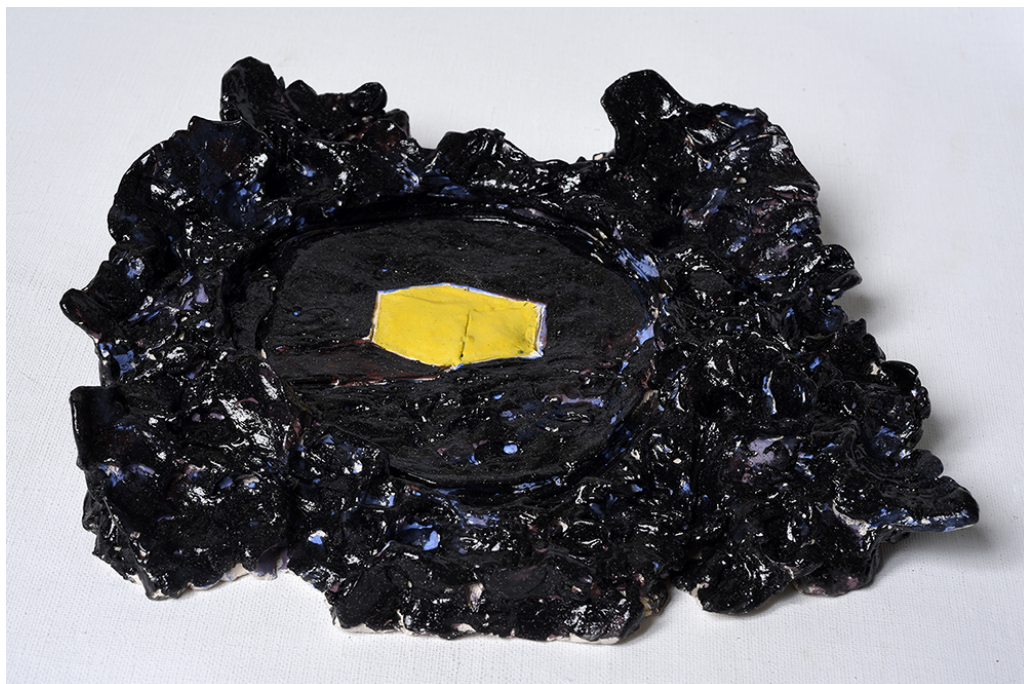

Intra Spiritus, 2021

Karine Hoffman

Intra Spiritus, 2021

terre cuite émaillée

23x20x3 cm

Pièce unique

courtesy Galerie Dix9 Hélène Lacharmoise