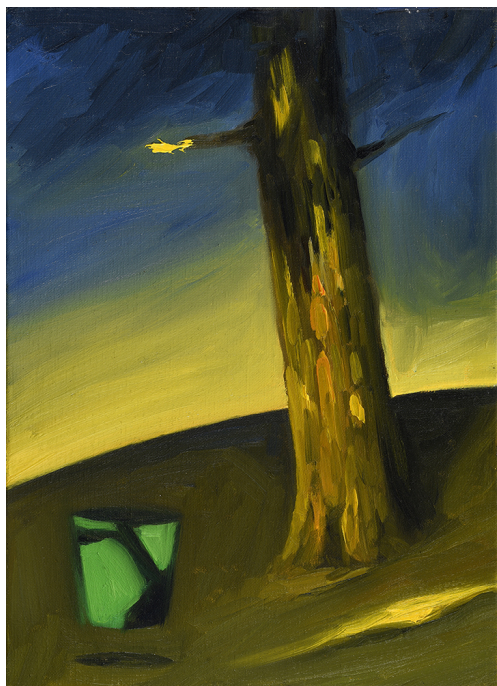

Le Seau du Peintre, 2021

---

**Karine Hoffman**

*Le Seau du Peintre*, 2021

huile sur toile

33x24 cm

Pièce unique

courtesy Galerie Dix9 Hélène Lacharmoise