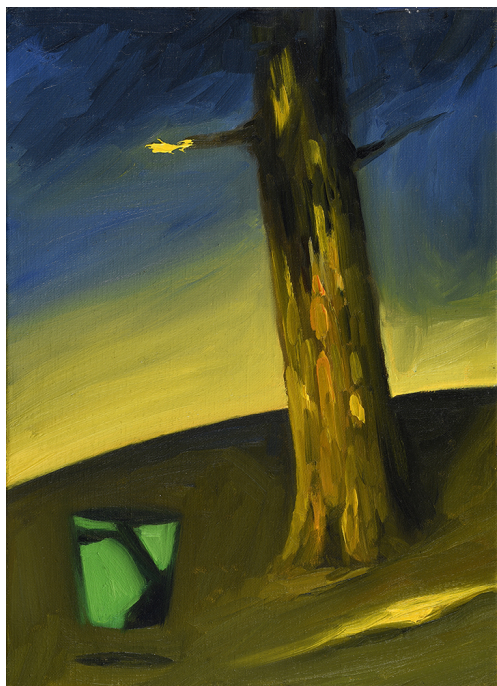

Le Seau du Peintre, 2021

Karine Hoffman

Le Seau du Peintre, 2021

huile sur toile

33x24 cm

Pièce unique

courtesy Galerie Dix9 Hélène Lacharmoise