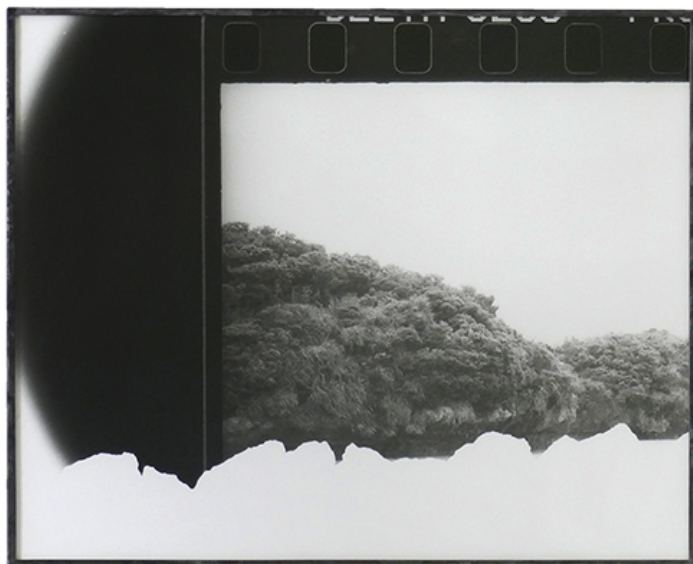

GALERIE DIX9 Hélène Lacharmoise

Glissement Variable (Convergent), 12 020 EH

Vincent Lemaire

Glissement Variable (Convergent), 12 020 EH
diptyque de photogrammes et tirages argentiques
Encadrement : 62 x 50.5 x 1 cm chaque
Pièce unique
courtesy Galerie Dix9 Hélène Lacharmoise