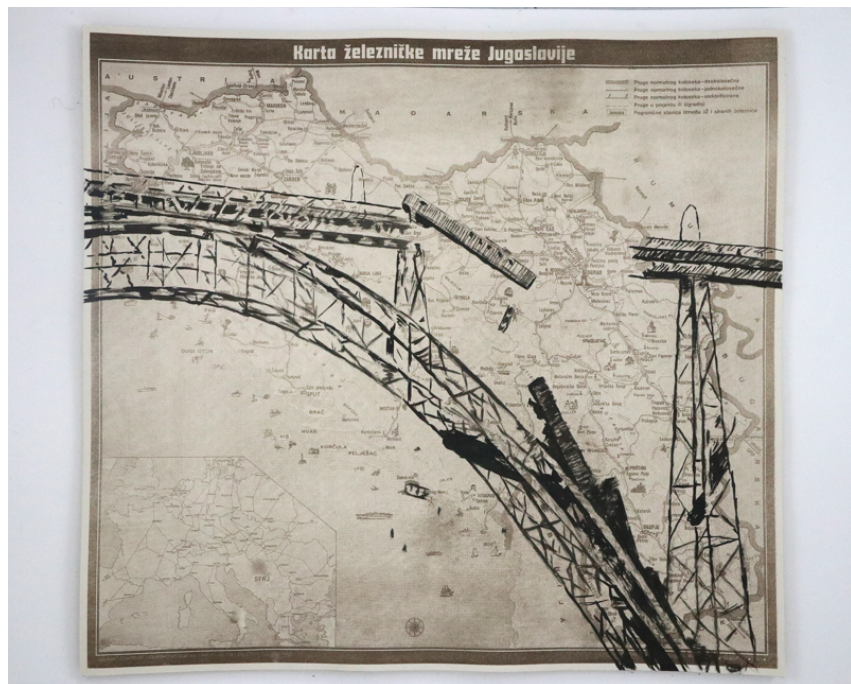

GALERIE DIX9 Hélène Lacharmoïse

Train #12, 2018

Nemanja Nikolic

Train #12, 2018

serie Uncontained Images

encre sur carte ferroviaire

17 dessins - 50,3 x 46,3 cm chacun

Pièce unique

courtesy Galerie Dix9 Hélène Lacharmoïse

N° Inv. NNUI17

Description :

Les dessins de cette séquence sont réalisés sur des cartes ferroviaires sérigraphiées de l'ex Yougoslavie. Ils sont inspirés du film "Le Pont de Cassandra" de Georges Pan Cosmatos, 1976.