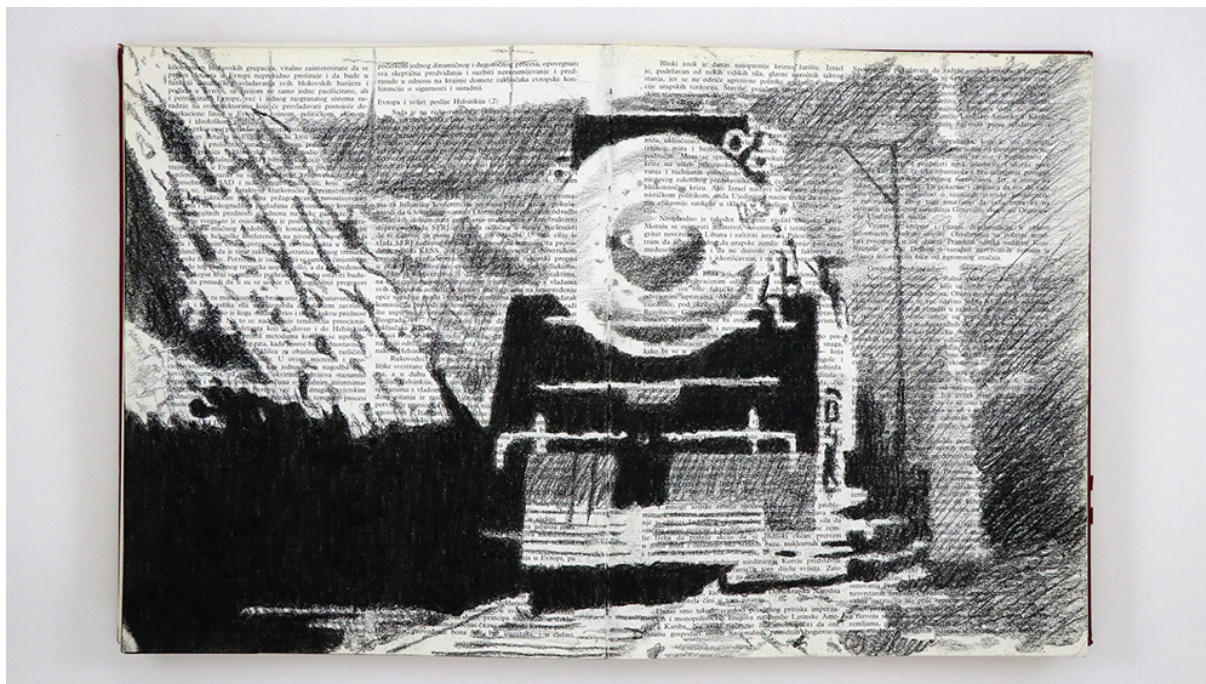

GALERIE DIX9 Hélène Lacharmoise

Train #1, 2018

Nemanja Nikolic

Train #1, 2018

serie Uncontained Images

encre sur pages de livre

25 dessins - 47,3x29,3 cm chacun

Pièce unique

courtesy Galerie Dix9 Hélène Lacharmoise

N° Inv. NNU106

Description :

Les dessins de cette séquence sont réalisés sur des pages du livre "Tito Party" (Biographie de Tito). Ils sont inspirés du film "L'Enigme du Chicago Express" (The Narrow Margin) de Richard Fleischer (1952).