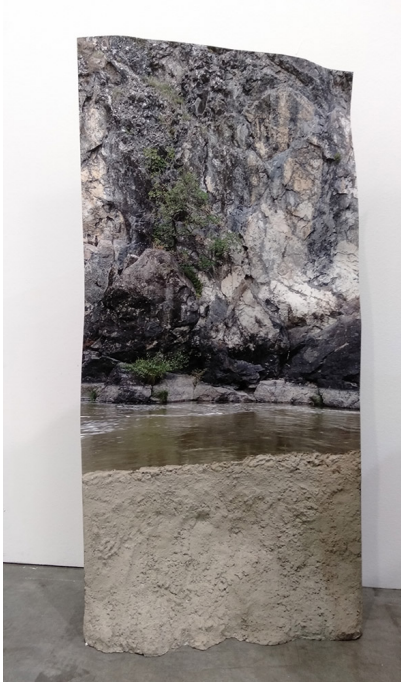

Reversed Geology #1, 2018

Leyla Cardenas

Reversed Geology #1, 2018

tirage jet d'encre pigmentaire sur papier Hahnemühle bamboo monté sur laiton, mortier

93x44 cm

Pièce unique

courtesy Galerie Dix9 Hélène Lacharmoise

Description :

L'image représente la rivière Kura, aux environs de Tbilisi en Georgie.

L'artiste donne le rôle de sculpteur à la rivière. De ce fait, elle n'a photographié que les parties de la montagne qui en révèlent la stratigraphie.