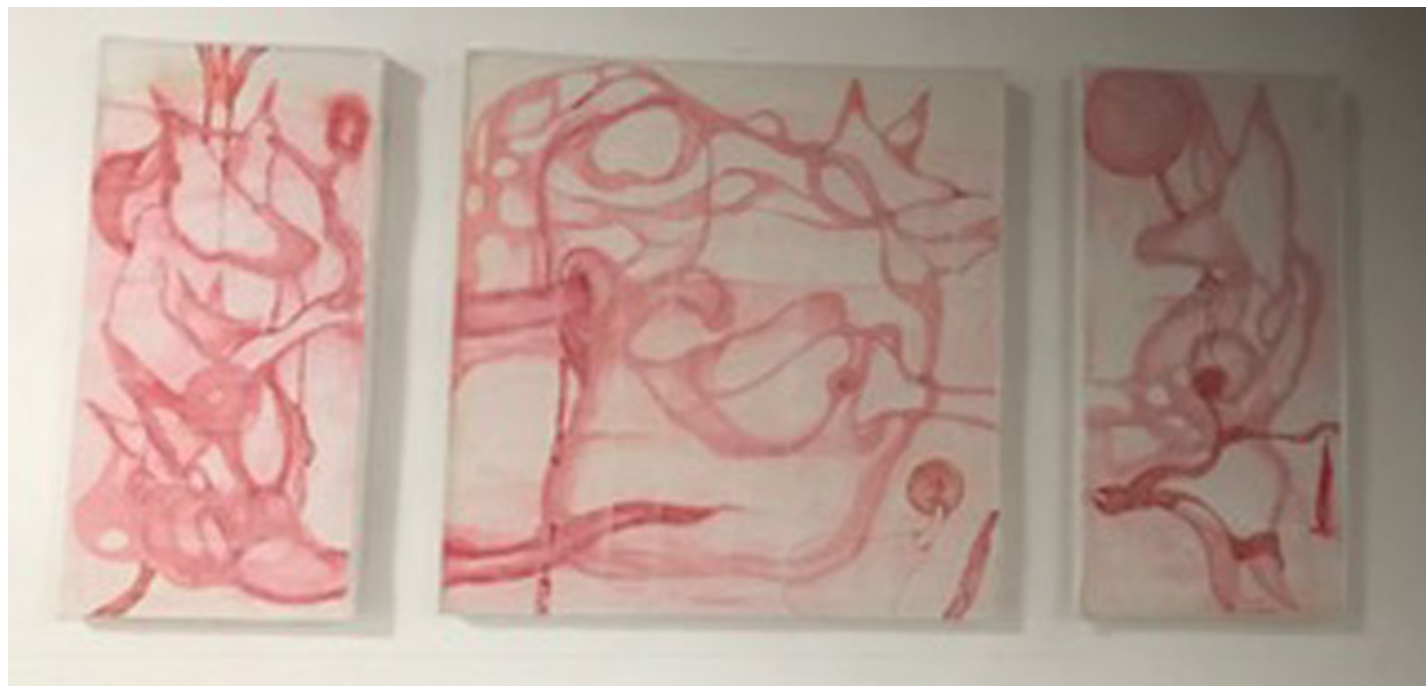

Tryptique H2O, 2016

---

**Sheila Concari**

*Tryptique H2O*, 2016

papier de soie sur toile , encre

100x50cm

Pièce unique

Courtesy Galerie Dix9 - Hélène Lacharmoise