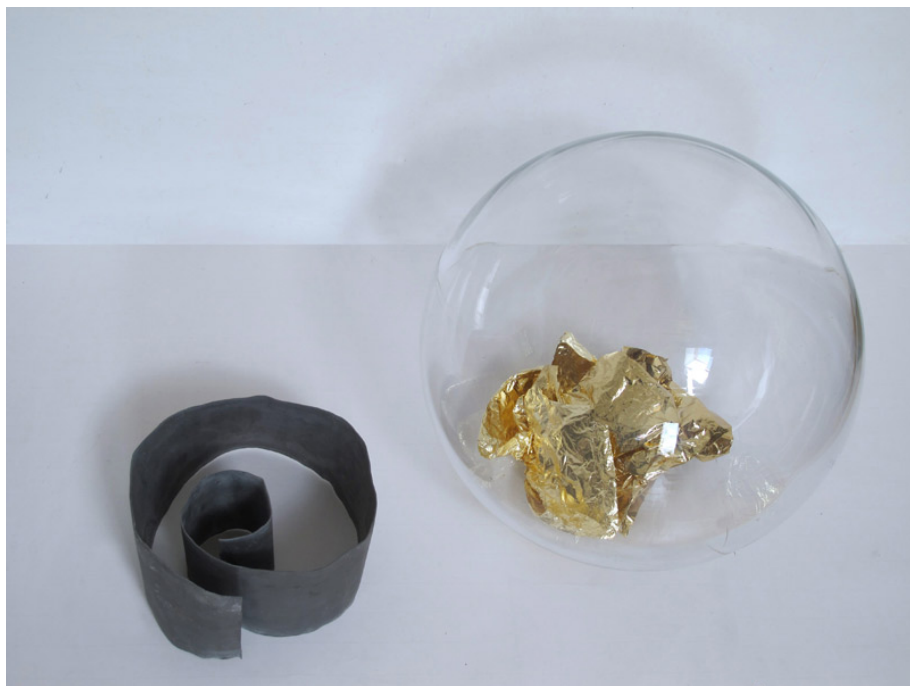

GALERIE DIX9 Hélène Lacharmoise

Or et Plomb, 2014

Anne Deguelle

Or et Plomb, 2014

verre soufflé, feuille d'or, plomb

diam 38cm et 20cm

Pièce unique

Courtesy Galerie Dix9-Hélène Lacharmoise