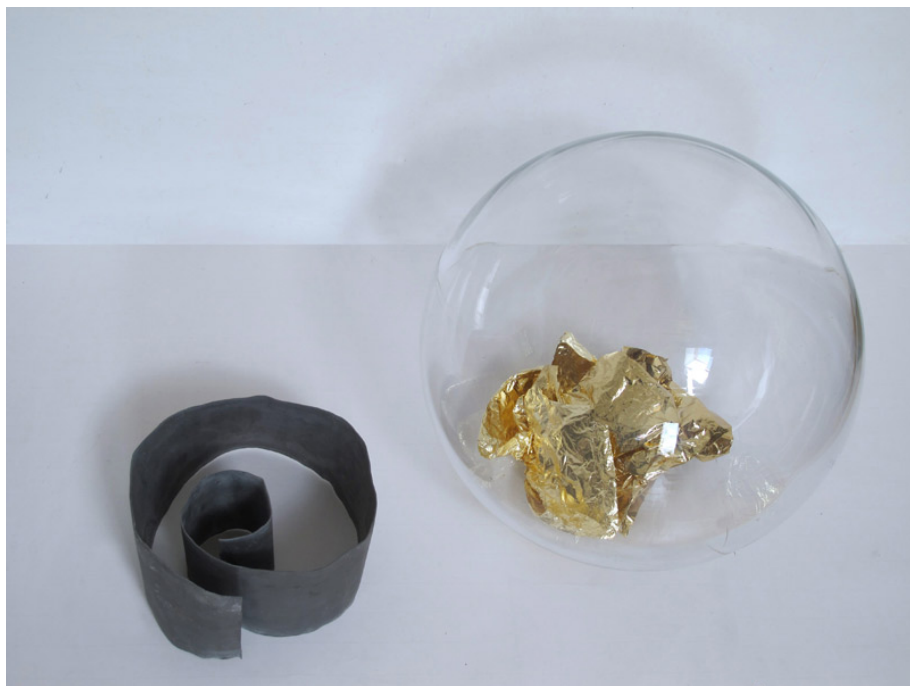

Or et Plomb, 2014

---

**Anne Deguelle**

*Or et Plomb*, 2014

verre soufflé, feuille d'or, plomb

diam 38cm et 20cm

Pièce unique

Courtesy Galerie Dix9-Hélène Lacharmoise