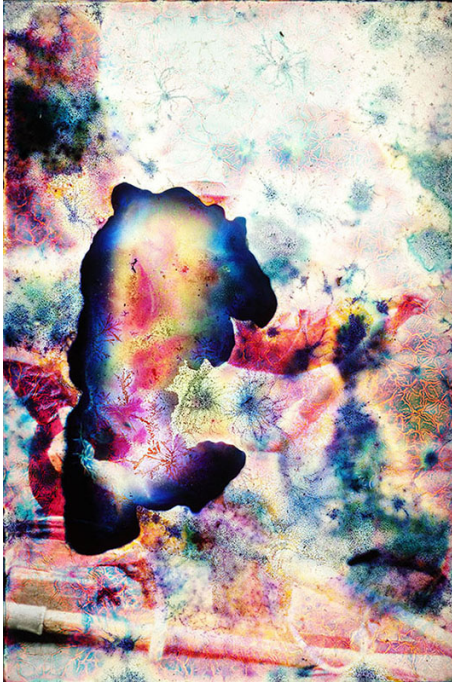

Achrome Boat, 2016

Sebastian Riemer

Achrome Boat, 2016

serie Achrome

C-print sous plexi - cadre métal

Image : 243 x 167 cm

Edition de 5 ex + 2 AP

courtesy Galerie Dix9 Hélène Lacharmoise

Description :

La série "Achrome" provient de diapositives représentant des scènes de films, diapositives sans doute conservées dans un endroit humide où se sont développés des champignons.

L'artiste révèle ainsi toute la matérialité d'images dont les couleurs ont été attaquées par des moisissures.

L'image ici provient du film "La rivière sauvage" avec Meryl Streep pour protagoniste.