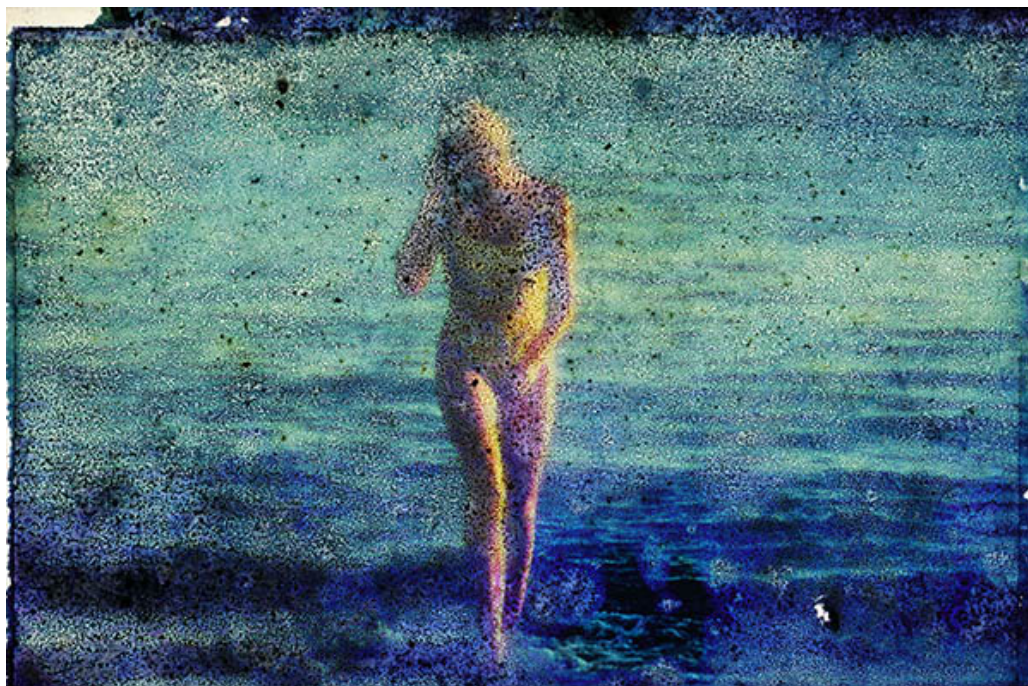

GALERIE DIX9 Hélène Lacharmoïse

Achrome Beach, 2016

Sebastian Riemer

Achrome Beach, 2016

serie Achrome

C-print sous plexi - cadre metal

Image : 166 x 243 cm

Edition de 5 ex + 2 AP

courtesy Galerie Dix9 Hélène Lacharmoïse

Description :

La série "Achrome" provient de diapositives représentant des scènes de films, diapositives sans doute conservées dans un endroit humide où se sont développés des champignons.

L'artiste révèle ici toute la matérialité d'images dont les couleurs ont été attaquées par des moisissures.