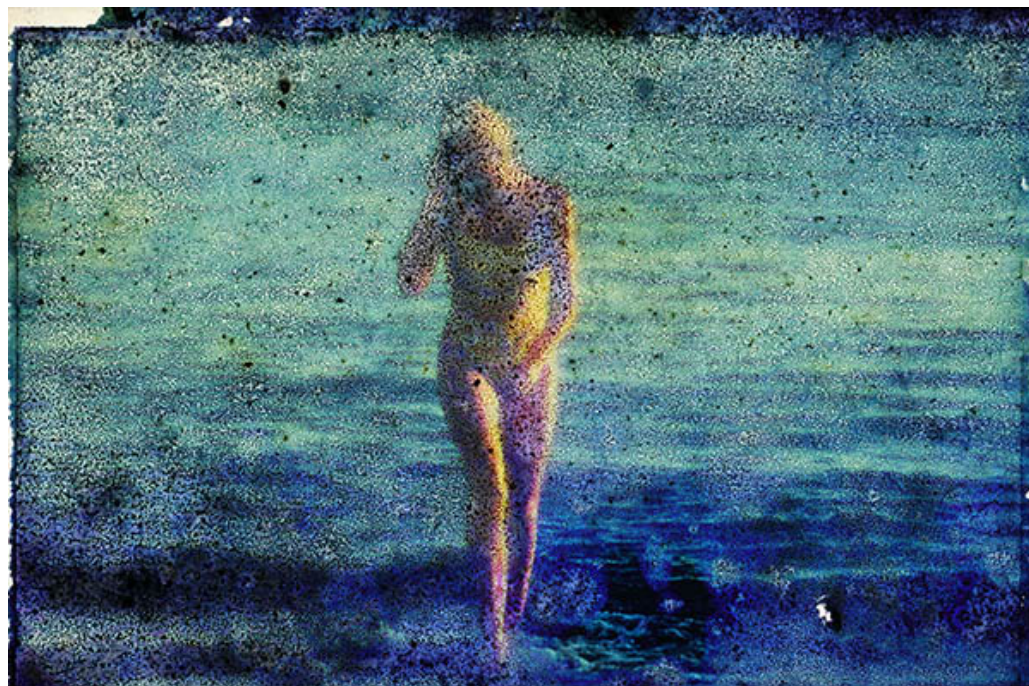

GALERIE DIX9 Hélène Lacharmoise

Achrome Beach, 2016

Sebastian Riemer

Achrome Beach, 2016

serie Achrome

C-print sous plexi - cadre metal

Image : 166 x 243 cm

Edition de 5 ex + 2 AP

courtesy Galerie Dix9 Hélène Lacharmoise

Description :

La série "Achrome" provient de diapositives représentant des scènes de films, diapositives sans doute conservées dans un endroit humide où se sont développés des champignons.

L'artiste révèle ici toute la matérialité d'images dont les couleurs ont été attaquées par des moisissures.