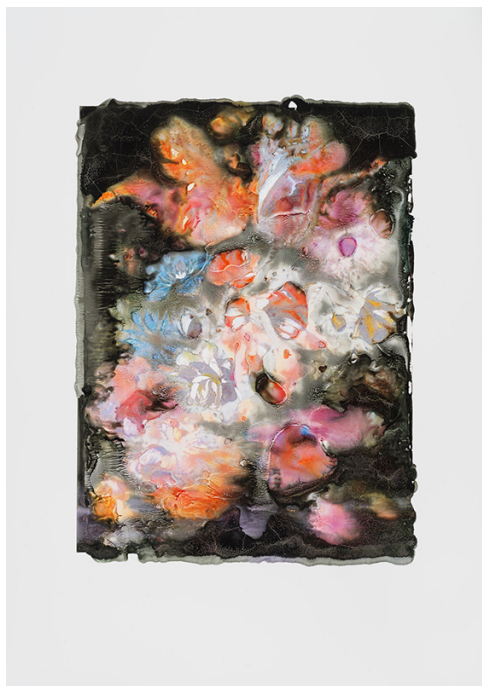

nach unbekanntem Künstler 1\_6, 2014 - 2016

---

**Joachim Schulz**

*nach unbekanntem Künstler 1\_6 , 2014 - 2016*

serie Still lives with flowers

tirage jet d'encre

Image : 38,1 x 53,8 cm

Pièce unique

courtesy Galerie Dix9 Hélène Lacharmoise

N° Inv. JS4