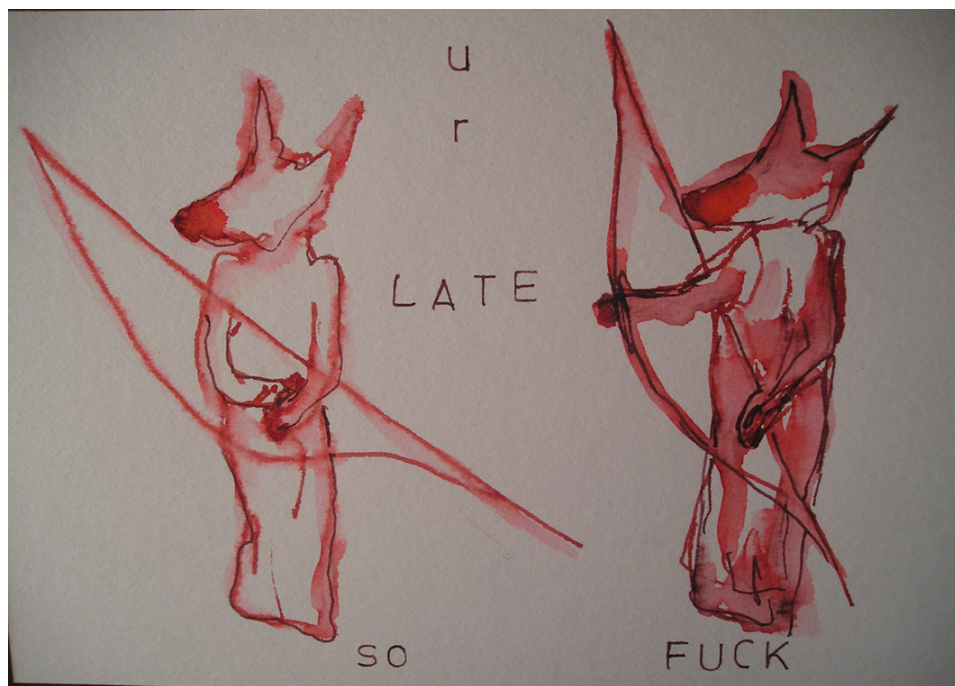

U r late so fuck, 2009

Sheila Concari

U r late so fuck, 2009

Série Archer - contacter la galerie pour d'autres dessins

Encre et gouache sur carton

15,2 x 11,6 cm

Pièce unique

Courtesy Galerie Dix9 Hélène Lacharmoise