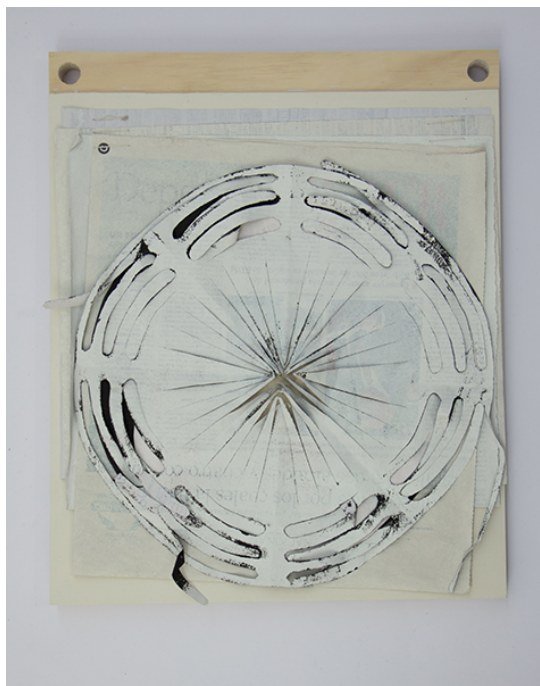

Armillarea #1, 2015

Paula de Solminihac

Armillarea #1 , 2015

Papier découpé du journal de l'artiste

34x41 cm

Pièce unique

courtesy Galerie Dix9 Hélène Lacharmoise

N° Inv. PS036