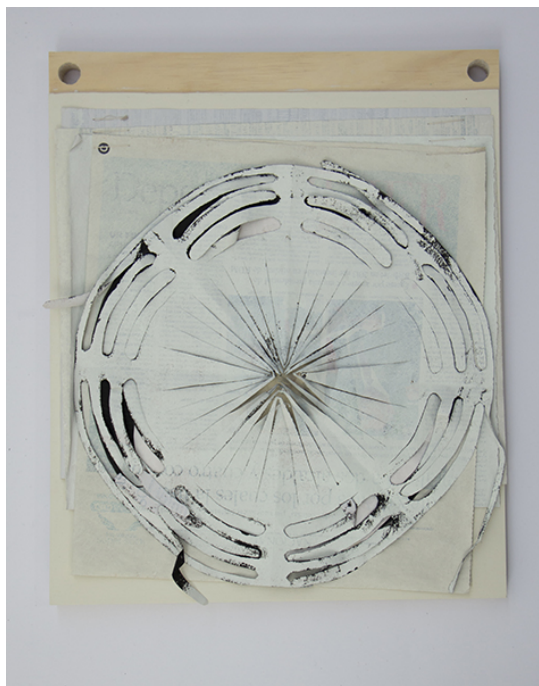

Armillarea #1, 2015

Paula de Solminihac

Armillarea #1, 2015

Papier découpé du journal de l'artiste

34x41 cm

Pièce unique

courtesy Galerie Dix9 Hélène Lacharmoise

N° Inv. PS036