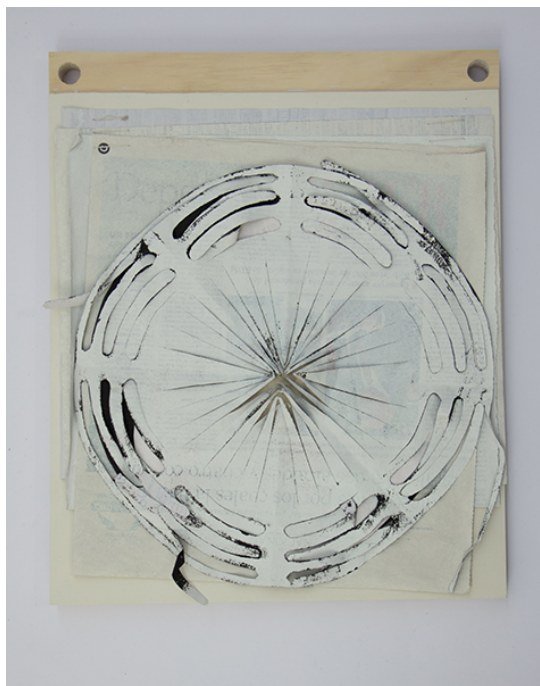

Armillarea #1, 2015

Paula de Solminihac

Armillarea #1, 2015

Papier découpé du journal de l'artiste

34x41 cm

Pièce unique

courtesy Galerie Dix9 Hélène Lacharmoise

N° Inv. PS036