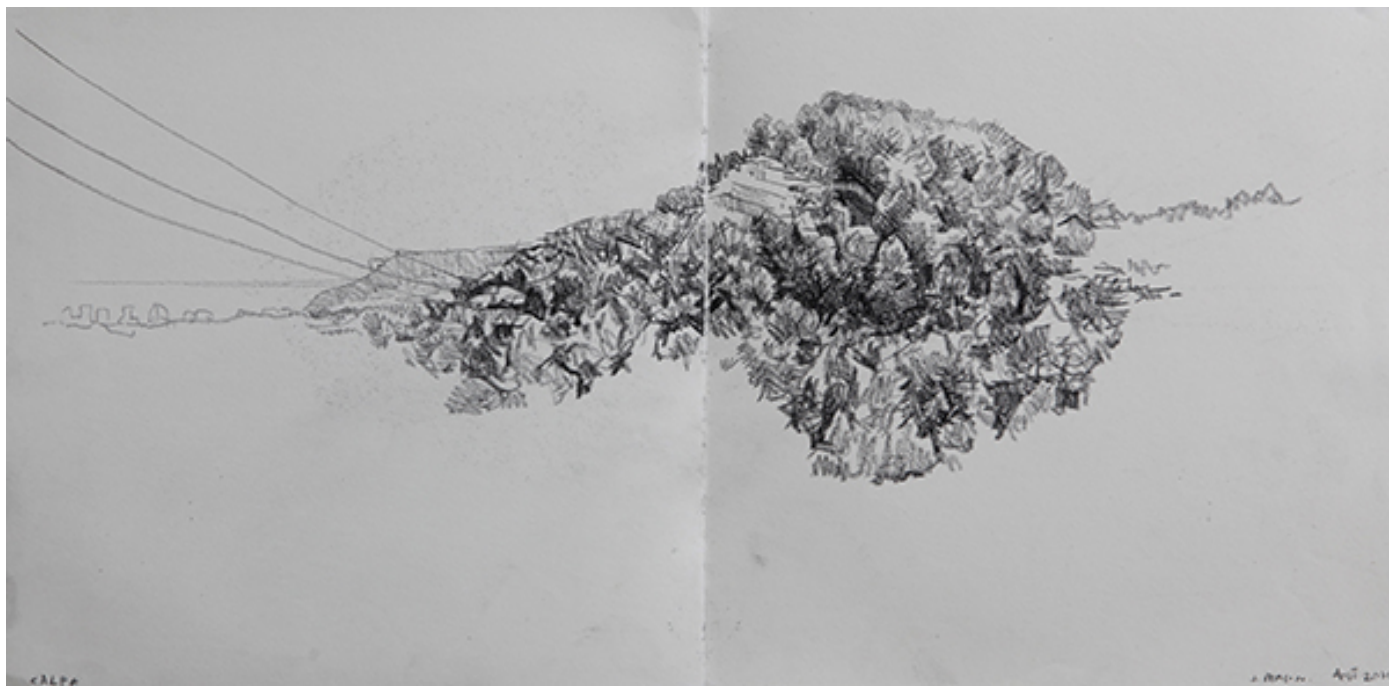

## Coast Line #12

---

**Joel Person**

*Coast Line #12*

serie Coast Line

pierre noire sur papier

24 x 49,5 cm + cadre

Pièce unique

courtesy Galerie Dix9 Hélène Lacharmoise

N° Inv. 023