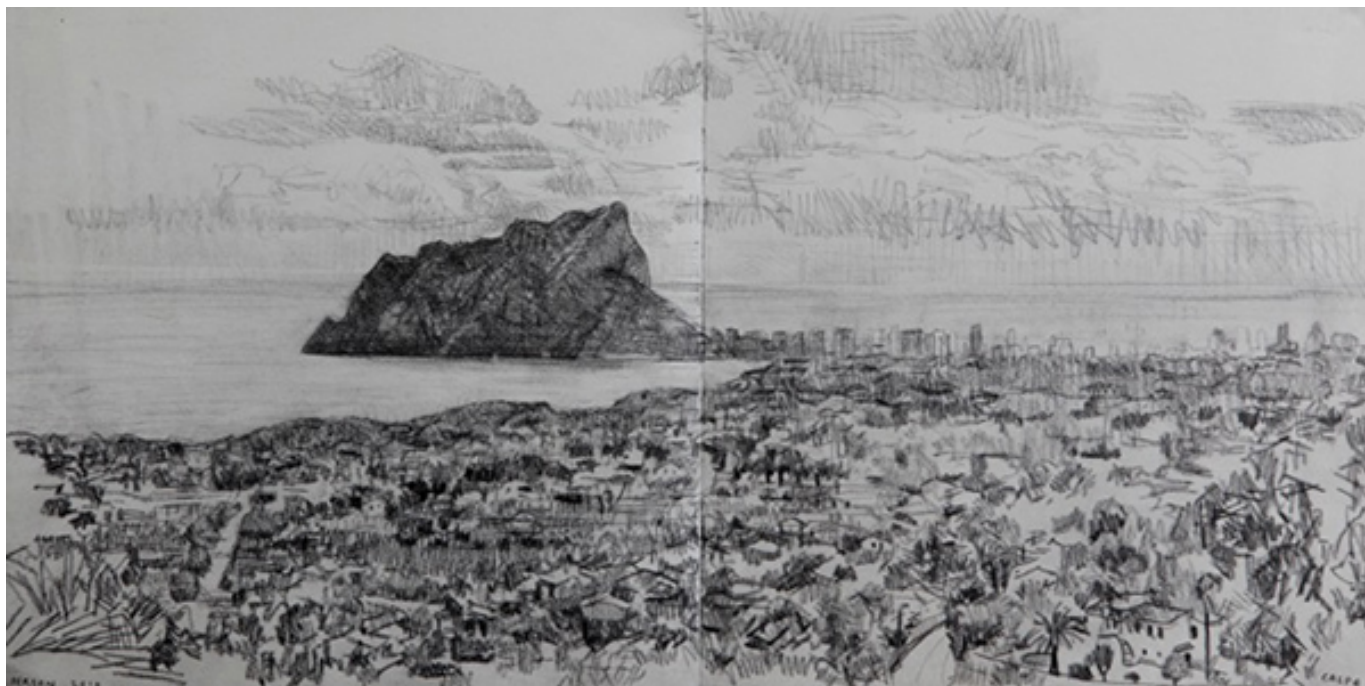

GALERIE DIX9 Hélène Lacharmoise

Coast Line #3, 2010

Joel Person

Coast Line #3, 2010

serie Coast Line

pierre noire sur papier

24 x 49,5cm + cadre

Pièce unique