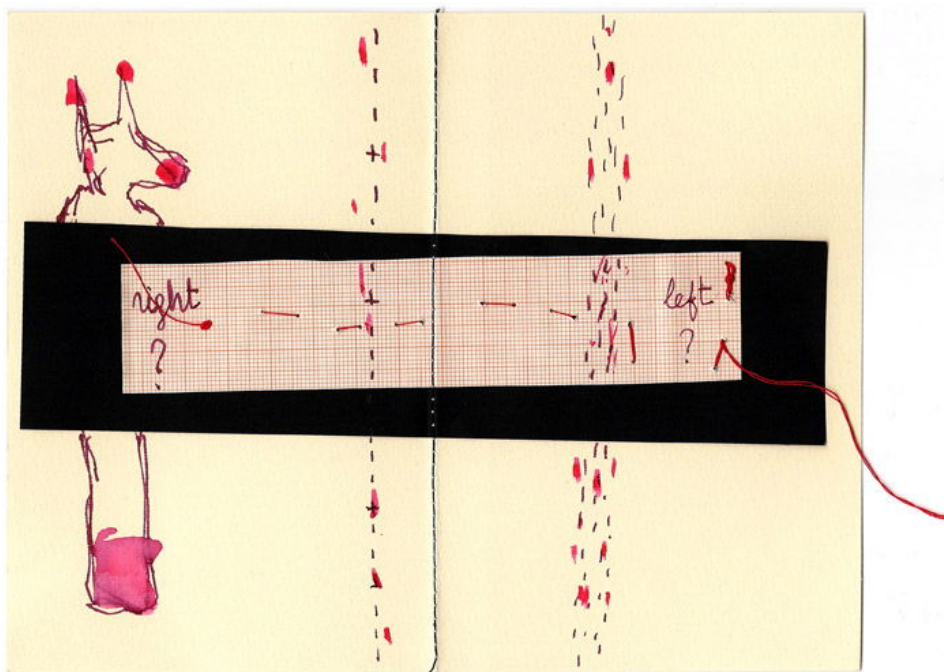

# GALERIE DIX9 Hélène Lacharmoise

Right / Left, 2009

---

**Sheila Concari**

*Right / Left*, 2009

Série Glad Days - contacter la galerie pour les visuels

Encre et gouache sur carton

20 x 15,4cm

Pièce unique

Courtesy Galerie Dix9 Hélène Lacharmoise