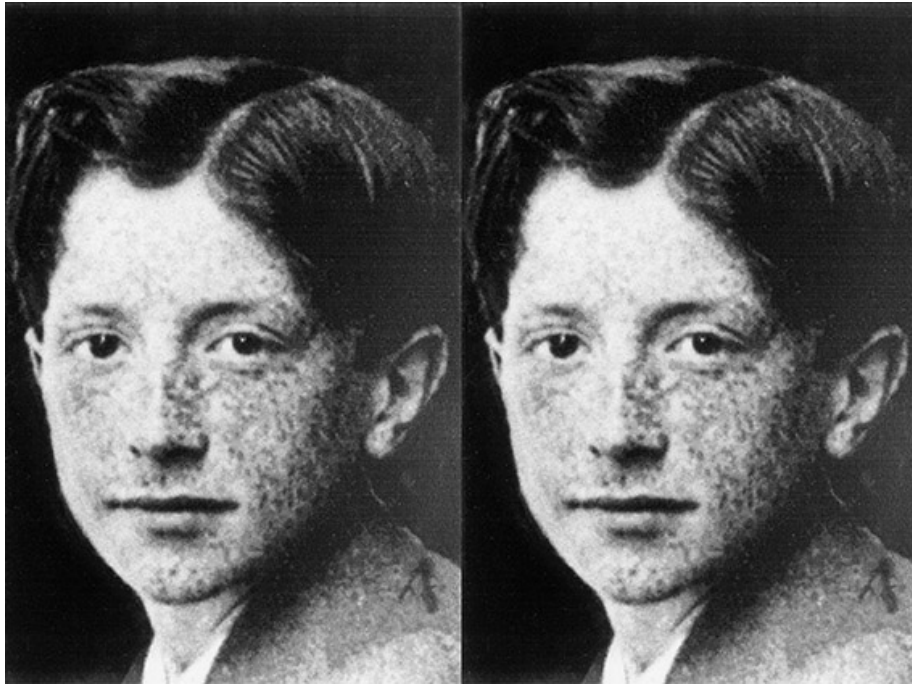

GALERIE DIX9 Hélène Lacharmoise

Double portrait, Marcel Duchamp, 1997

Anne Deguelle

Double portrait, Marcel Duchamp, 1997

série Double portrait

tirage argentique N&B contrecollé sur aluminium

Image : 120 x 80 cm chaque tirage

Edition de 3 ex + 1 AP

courtesy Galerie Dix9 Hélène Lacharmoise

Description :

Portrait de Marcel Duchamp à l'âge de 13 ans, juste avant que son oeuvre ne commence à se concevoir.

Ces deux portraits sont rigoureusement identiques, aucun écart, et cependant, l'oeil y décèle ou invente des différences. D'infimes écarts psychologiques semblent se révéler, regard déterminé sur l'un, plus tendre sur l'autre, ou l'inverse.

1997, Anne Deguelle ce que je dis deux fois est vrai, Frac Auvergne, Clermont- Ferrand