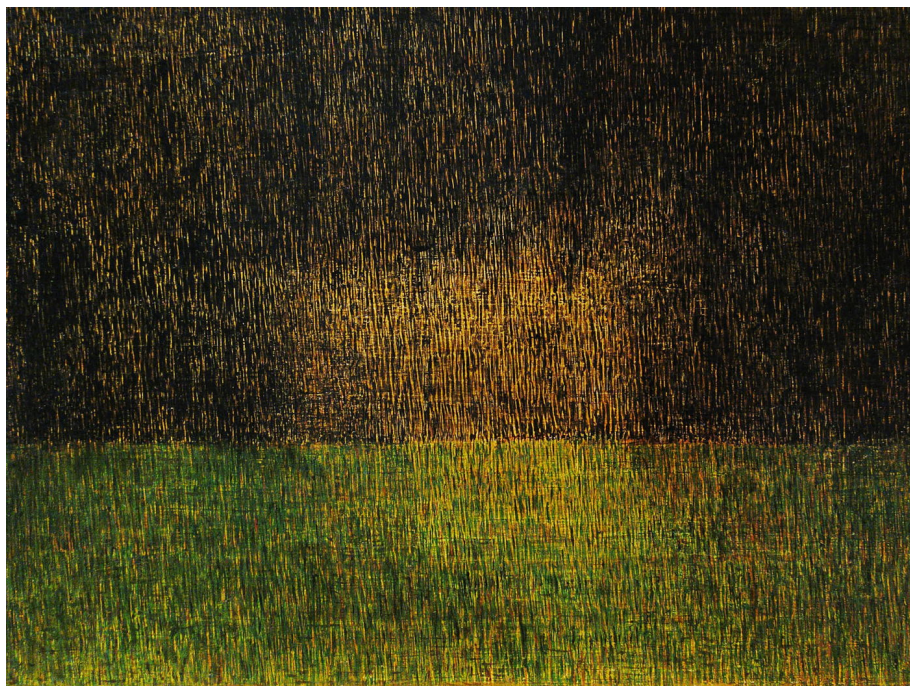

Retouche, 2011

Sebastian Riemer

Retouche, 2011

Impression pigmentaire, contrecollé sur aluminium

Image : 33 x 44 cm- encadré

Edition de 5 ex + 2 AP

Courtesy Galerie Dix9 Hélène Lacharmoise