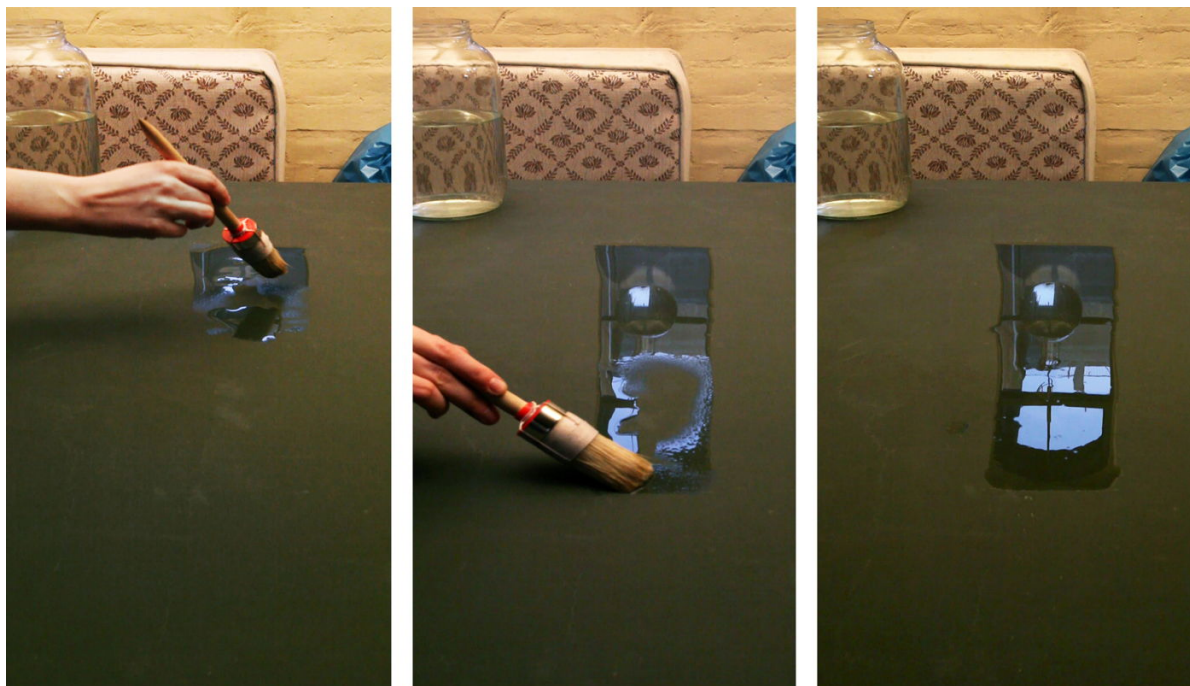

# GALERIE DIX9 Hélène Lacharmoise

Still Water, 2010

---

## Sophia Pompéry

*Still Water*, 2010

vidéo HD pour écran plat, couleur, muet - format 16:9

12'16

Edition de 5 ex + 2 AP

courtesy Galerie Dix9 Hélène Lacharmoise

### Description :

La vidéo s'ouvre sur une table sombre et divers objets. Une main plonge un pinceau dans l'eau et trace un rectangle sur la table. Au fur et à mesure que le pinceau étale l'eau, le hors champ se reflète sur la surface mouillée, et une fenêtre apparaît, comme prise dans un cadre.

Plus tard, tandis que l'eau s'évapore, l'image de la fenêtre disparaît.

Pour voir la vidéo