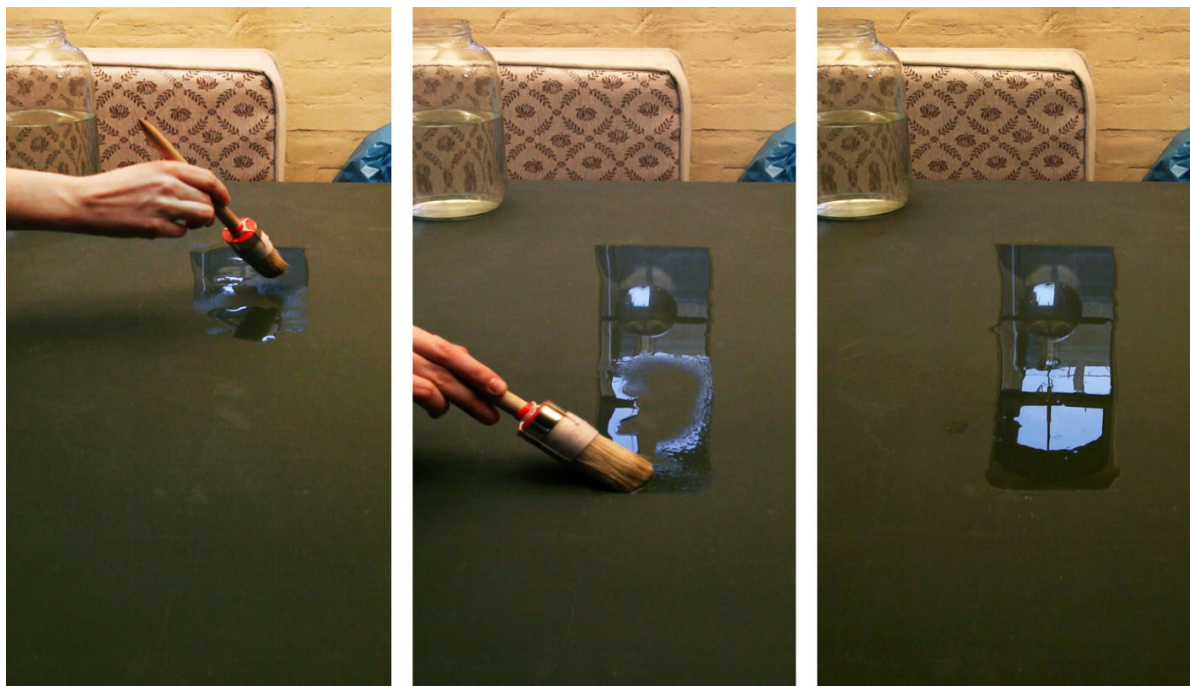

# GALERIE DIX9 Hélène Lacharmoise

Still Water, 2010

---

**Sophia Pompéry**

*Still Water*, 2010

vidéo HD pour écran plat, couleur, muet - format 16:9

12'16

Edition de 5 ex + 2 AP

courtesy Galerie Dix9 Hélène Lacharmoise

Description :

La video s'ouvre sur sur une table sombre et divers objets. Une main plonge un pinceau dans l'eau et trace un rectangle sur la table. Au fur et à mesure que le pinceau étale l'eau, le hors champ se reflète sur la surface mouillée, et une fenêtre apparaît, comme prise dans un cadre.

Plus tard, tandis que l'eau s'évapore, l'image de la fenêtre disparaît.

Pour voir la vidéo

Expositions :

"The Silent Shape of Things", exposition personnelle, ARTER, Istanbul, Turkey, 2012

"Atölye", exposition personnelle, Nassauischer Kunstverein, Wiesbaden, DE, 2013