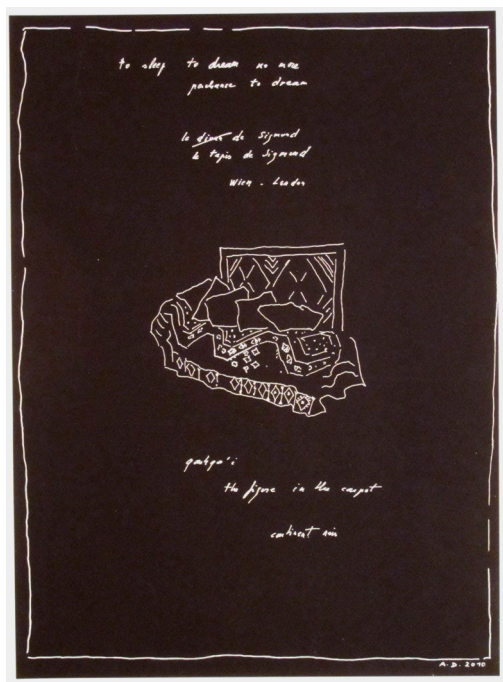

Tapis de Sigmund 7, 2010

Anne Deguelle

Tapis de Sigmund 7, 2010

fond noir, encre pigmentaire

Image : 28 x 20 cm

Pièce unique

courtesy Galerie Dix9 Hélène Lacharmoise