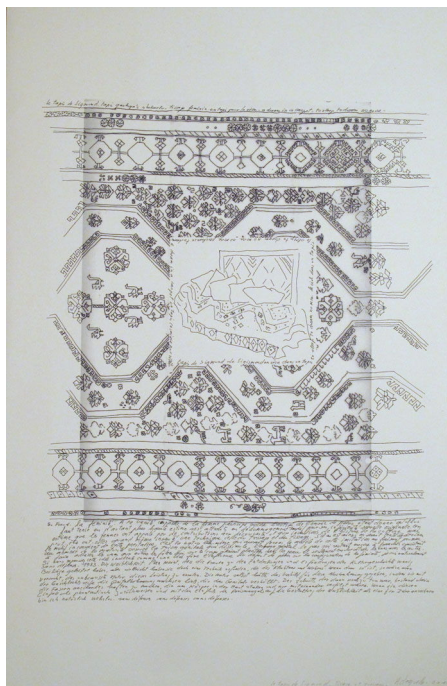

Tapis de Sigmund 2, 2010

Anne Deguelle

Tapis de Sigmund 2, 2010

fond blanc, encre de chine sur papier,

50 x 32,7 cm

Pièce unique

courtesy Galerie Dix9 Hélène Lacharmoise