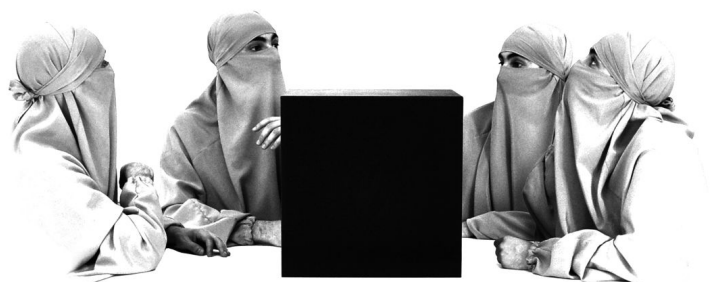

GALERIE DIX9 Hélène Lacharmoise

The Assembly, 2011

Mehdi-Georges Lahlou

The Assembly, 2011

Tirage Lambda

Image : 82,08 x 120 cm

Edition de 4 ex + 2 AP

courtesy Galerie Dix9 Hélène Lacharmoise