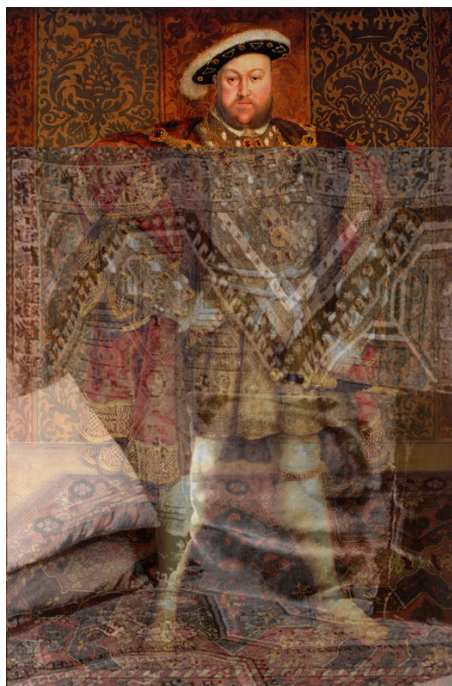

# GALERIE DIX9 Hélène Lacharmoise

Composite 3, Freud - Holbein, 2010

---

**Anne Deguelle**

*Composite 3, Freud - Holbein, 2010*

Composite

impression encres pigmentaires sur papier rag, contrecollé sur dibond

Image : 119 x 79 x 2 cm

Edition de 3 ex + 2 AP

courtesy Galerie Dix9 Hélène Lacharmoise

Description :

Anne Deguelle réactive ici le principe des «formations composites » et mêle des photographies de tapis de la collection de Freud à des fragments de peintures de Holbein ou Ghirlandaio. Par un jeu d'échos formels, des résonances se créent et permettent de repenser le décoratif.