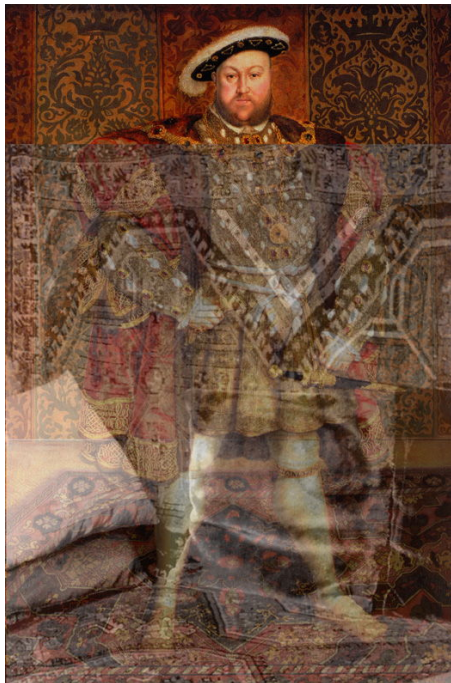

# GALERIE DIX9 Hélène Lacharmoise

Composite 3, Freud - Holbein, 2010

---

**Anne Deguelle**

*Composite 3, Freud - Holbein , 2010*

Composite

impression encres pigmentaires sur papier rag, contrecollé sur dibond

Image : 119 x 79 x 2 cm

Edition de 3 ex + 2 AP

courtesy Galerie Dix9 Hélène Lacharmoise

Description :

Anne Deguelle réactive ici le principe des «formations composites » et mêle des photographies de tapis de la collection de Freud à des fragments de peintures de Holbein ou Ghirlandaio. Par un jeu d'échos formels, des résonances se créent et permettent de repenser le décoratif.