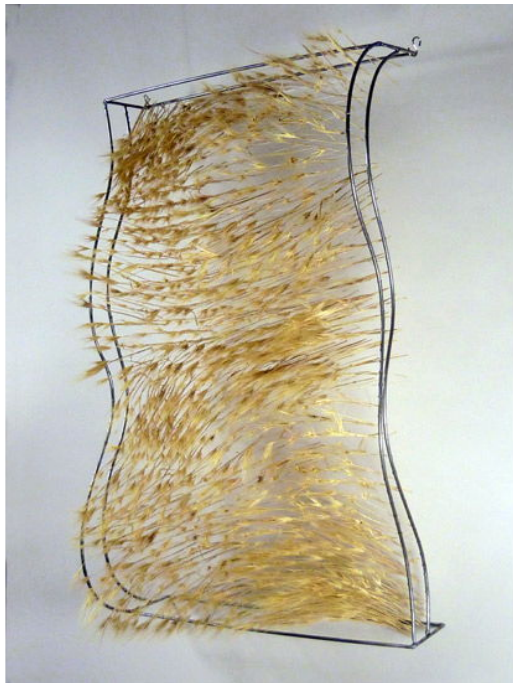

Bas-côté ronce

Françoise Coutant

Bas-côté ronce

Metal, bramble branch

0,50 x 0,80 m

Unique artwork

Courtesy Galerie Dix9 Hélène Lacharmoise