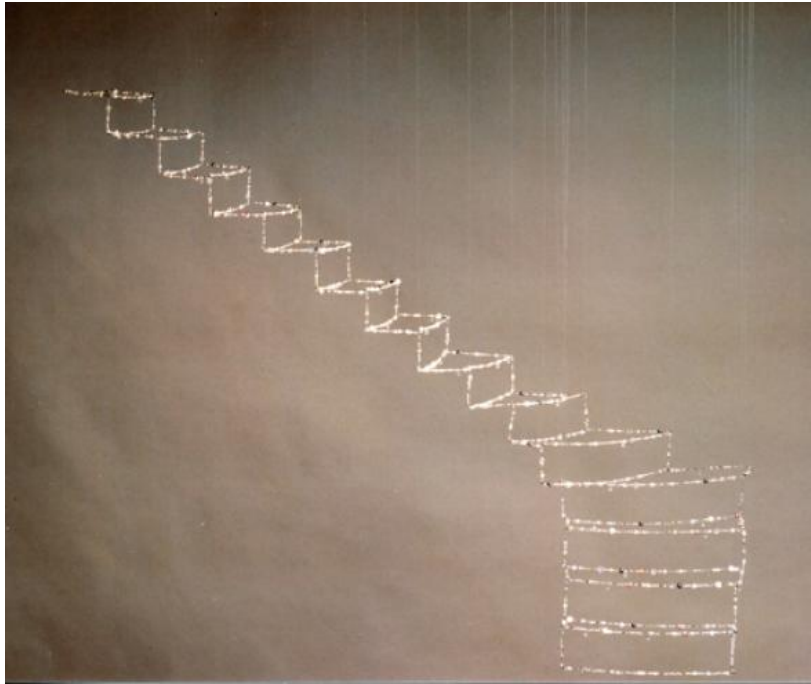

## Escalier dérobable

---

**Françoise Coutant**

*Escalier dérobable*

Beads, metal

120 x 80 x 30 cm

Unique artwork

Courtesy Galerie Dix9 - Hélène Lacharmoise